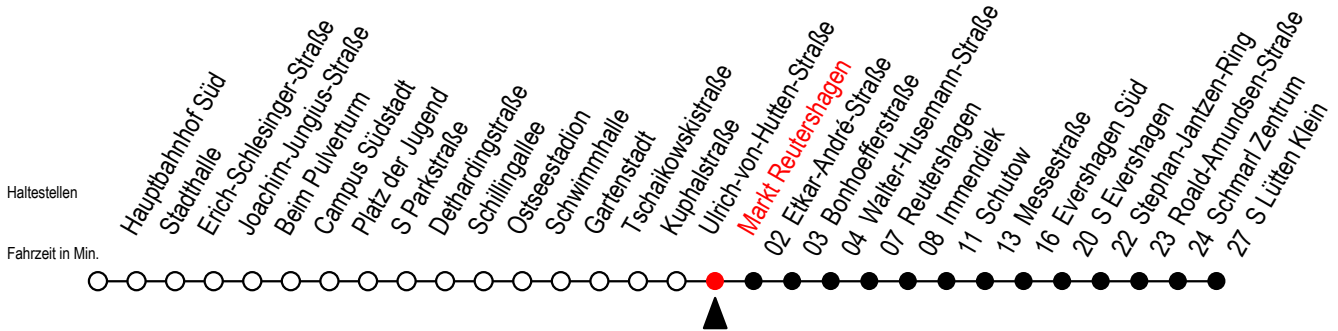

# 39 Markt Reutershagen

Gültig ab 14.08.2023

Alle Angaben ohne Gewähr

Richtung: S Lütten Klein