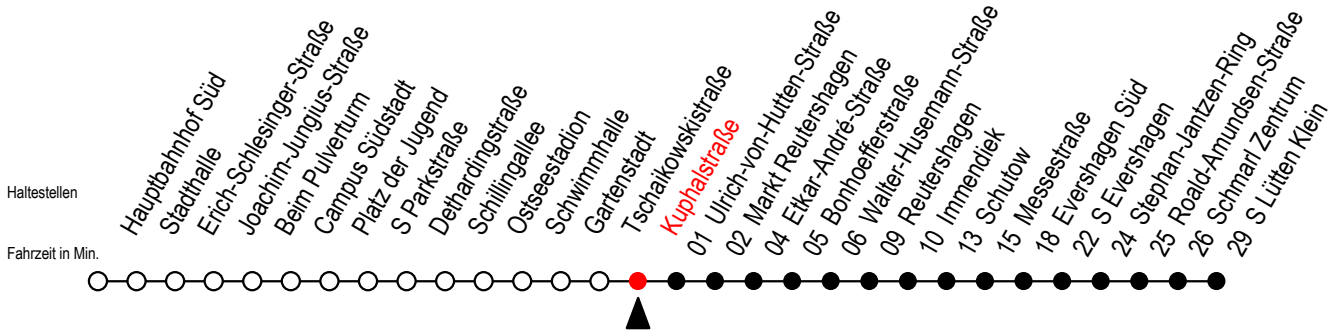

39 Kuphalstraße

Gültig ab 14.08.2023

Alle Angaben ohne Gewähr

Richtung: S Lütten Klein über Markt Reutershagen

Uhr Montag - Freitag

5	59		
6	29	53	
7	13	33	53
8	13	33	53
9	13	33	53
10	13	33	53
11	13	33	53
12	13	33	53
13	13	33	53
14	13	33	53
15	13	33	53
16	13	33	53
17	13	33	53
18	13	33	
19	00		