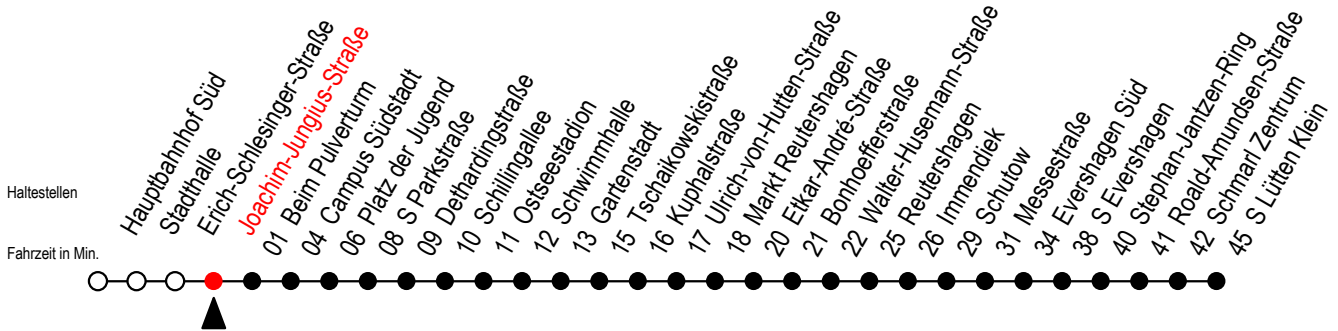

39 Joachim-Jungius-Straße

Gültig ab 14.08.2023

Alle Angaben ohne Gewähr

Richtung: S Lütten Klein über Markt Reutershagen

Uhr Montag - Freitag

5	43		
6	13	36	56
7	16	36	56
8	16	36	56
9	16	36	56
10	16	36	56
11	16	36	56
12	16	36	56
13	16	36	56
14	16	36	56
15	16	36	56
16	16	36	56
17	16	36	56
18	16	43	