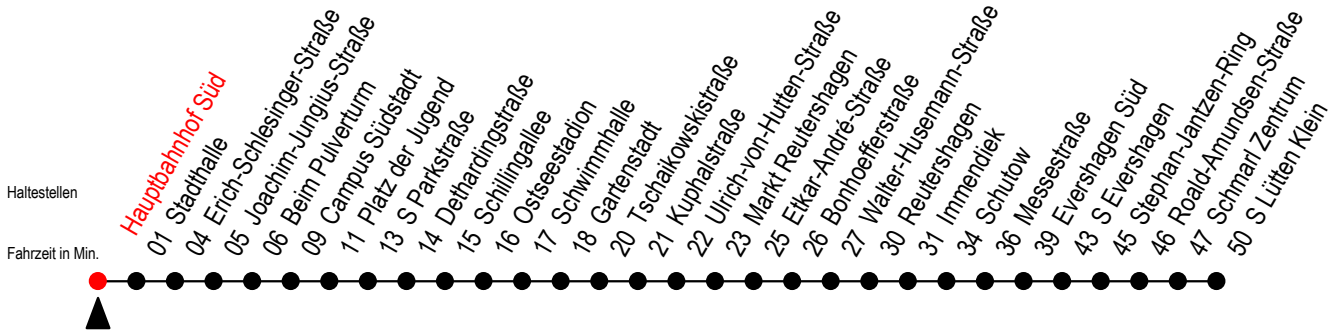

39 Hauptbahnhof Süd

Gültig ab 14.08.2023

Alle Angaben ohne Gewähr

Richtung: S Lütten Klein über Markt Reutershagen

Uhr Montag - Freitag

5	39		
6	09	32	52
7	12	32	52
8	12	32	52
9	12	32	52
10	12	32	52
11	12	32	52
12	12	32	52
13	12	32	52
14	12	32	52
15	12	32	52
16	12	32	52
17	12	32	52
18	12	39	