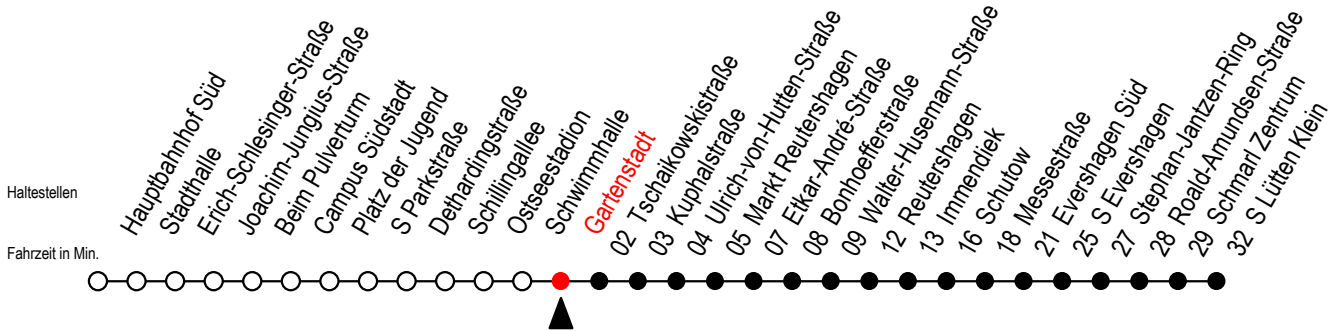

39 Gartenstadt

Gültig ab 14.08.2023

Alle Angaben ohne Gewähr

Richtung: S Lütten Klein über Markt Reutershagen

Uhr Montag - Freitag

5	57		
6	27	51	
7	11	31	51
8	11	31	51
9	11	31	51
10	11	31	51
11	11	31	51
12	11	31	51
13	11	31	51
14	11	31	51
15	11	31	51
16	11	31	51
17	11	31	51
18	11	31	58