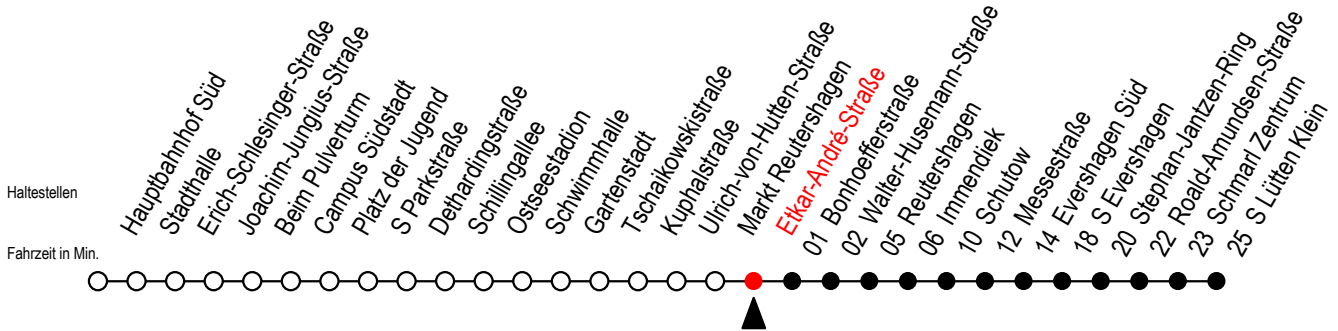

39 Etkar-André-Straße

Gültig ab 14.08.2023

Alle Angaben ohne Gewähr

Richtung: S Lütten Klein

Uhr Montag - Freitag

5	04	34	
6	04	34	58
7	18	38	58
8	18	38	58
9	18	38	58
10	18	38	58
11	18	38	58
12	18	38	58
13	18	38	58
14	18	38	58
15	18	38	58
16	18	38	58
17	18	38	58
18	18	38	
19	05	35	
20	05	35	
21	05		

Uhr Samstag

5	--	
6	--	
7	--	
8	--	
9	35	
10	05	35
11	05	35
12	05	35
13	05	35
14	05	35
15	05	35
16	05	35
17	05	35
18	05	35
19	05	35
20	05	35
21	05	