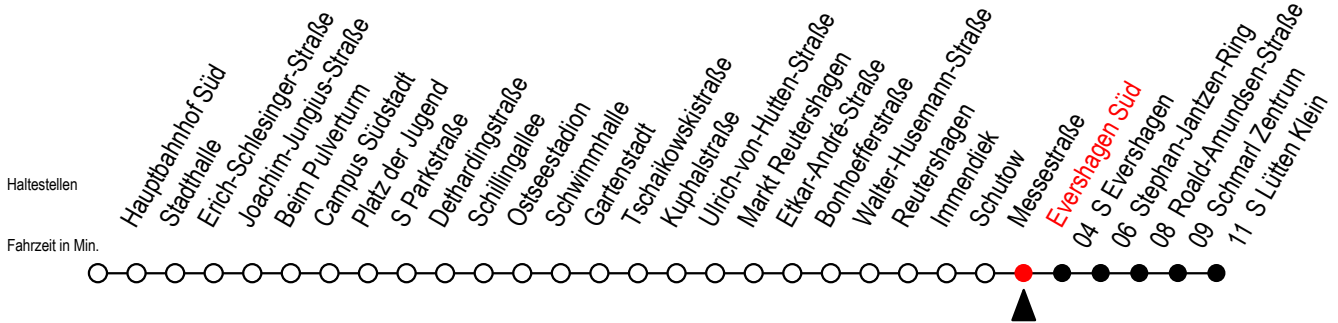

# 39 Evershagen Süd

Gültig ab 14.08.2023

Alle Angaben ohne Gewähr

Richtung: S Lütten Klein

## Uhr Montag - Freitag

5	18	48	
6	18	48	
7	12	32	52
8	12	32	52
9	12	32	52
10	12	32	52
11	12	32	52
12	12	32	52
13	12	32	52
14	12	32	52
15	12	32	52
16	12	32	52
17	12	32	52
18	12	32	52
19	19	49	
20	19	49	
21	19		

## Uhr Samstag

5	--	
6	--	
7	--	
8	--	
9	49	
10	19	49
11	19	49
12	19	49
13	19	49
14	19	49
15	19	49
16	19	49
17	19	49
18	19	49
19	19	49
20	19	49
21	19	