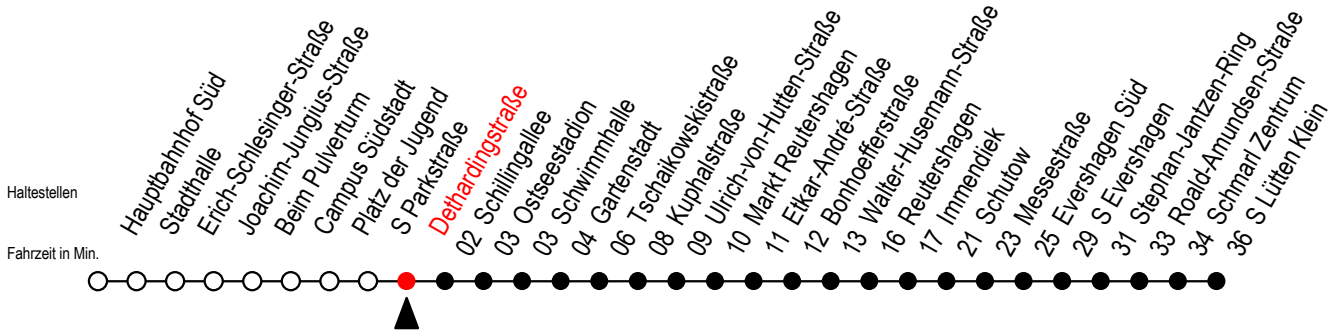

39 Dethardingstraße

Gültig ab 14.08.2023

Alle Angaben ohne Gewähr

Richtung: S Lütten Klein über Markt Reutershagen

Uhr Montag - Freitag

5	52		
6	22	46	
7	06	26	46
8	06	26	46
9	06	26	46
10	06	26	46
11	06	26	46
12	06	26	46
13	06	26	46
14	06	26	46
15	06	26	46
16	06	26	46
17	06	26	46
18	06	26	53