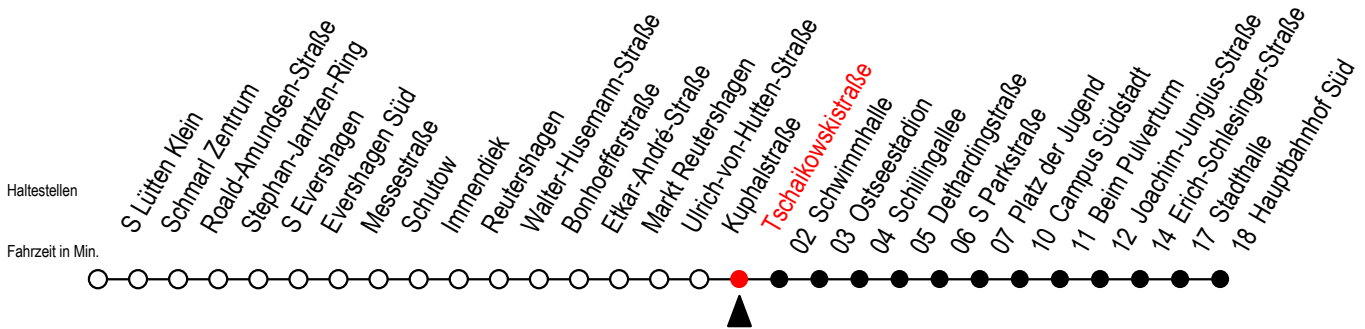

# 39 Tschaikowskistraße

Gültig ab 14.08.2023

Alle Angaben ohne Gewähr

Richtung: Hauptbahnhof Süd

## Uhr Montag - Freitag

5	32		
6	02	32	
7	03	23	43
8	03	23	43
9	03	23	43
10	03	23	43
11	03	23	43
12	03	23	43
13	03	23	43
14	03	23	43
15	03	23	43
16	03	23	43
17	03	23	43
18	03	23	43