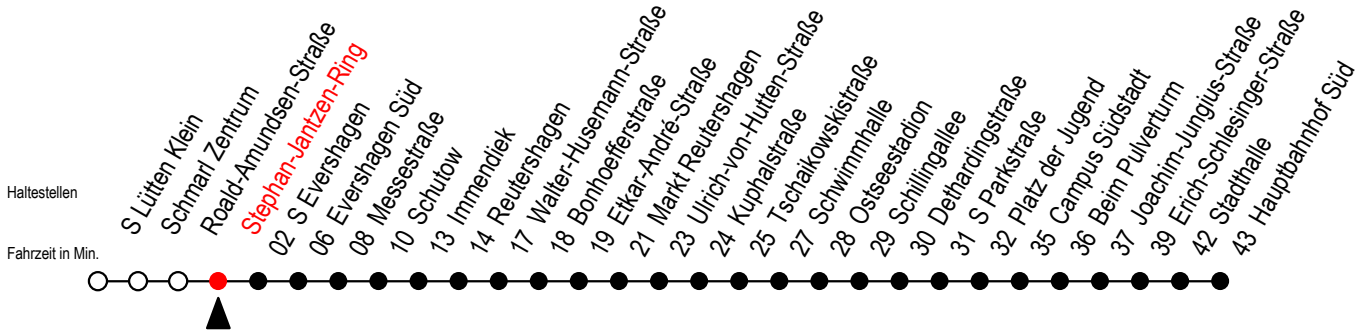

39 Stephan-Jantzen-Ring

Gültig ab 14.08.2023

Alle Angaben ohne Gewähr

Richtung: Hauptbahnhof Süd über Markt Reutershagen

Uhr Montag - Freitag

5	08	38	
6	08	36	56
7	16	36	56
8	16	36	56
9	16	36	56
10	16	36	56
11	16	36	56
12	16	36	56
13	16	36	56
14	16	36	56
15	16	36	56
16	16	36	56
17	16	36	56
18	16	38 ^H	
19	08	38 ^H	
20	08 ^H		

Uhr Samstag

5	--
6	--
7	--
8	--
9	08 ^H 38 ^H
10	08 ^H 38 ^H
11	08 ^H 38 ^H
12	08 ^H 38 ^H
13	08 ^H 38 ^H
14	08 ^H 38 ^H
15	08 ^H 38 ^H
16	08 ^H 38 ^H
17	08 ^H 38 ^H
18	08 ^H 38 ^H
19	08 ^H 38 ^H
20	08 ^H

H = fährt ab Markt Reutershagen weiter als Linie 25 in Richtung Hbf. - Süd