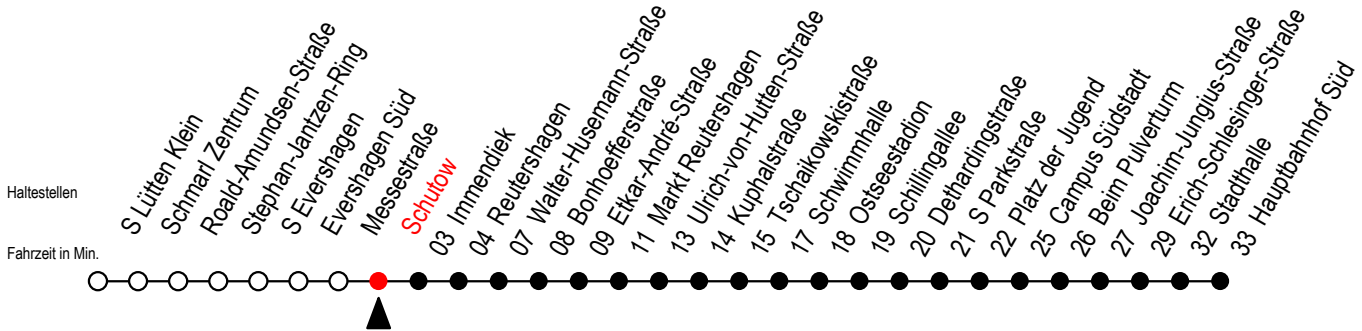

39 Schutow

Gültig ab 14.08.2023

Alle Angaben ohne Gewähr

Richtung: Hauptbahnhof Süd über Markt Reutershagen

Uhr Montag - Freitag

5	17	47
6	17	47
7	07	27 47
8	07	27 47
9	07	27 47
10	07	27 47
11	07	27 47
12	07	27 47
13	07	27 47
14	07	27 47
15	07	27 47
16	07	27 47
17	07	27 47
18	07	27 48 ^H
19	18	48 ^H
20	18 ^H	

Uhr Samstag

5	--
6	--
7	--
8	--
9	18 ^H 48 ^H
10	18 ^H 48 ^H
11	18 ^H 48 ^H
12	18 ^H 48 ^H
13	18 ^H 48 ^H
14	18 ^H 48 ^H
15	18 ^H 48 ^H
16	18 ^H 48 ^H
17	18 ^H 48 ^H
18	18 ^H 48 ^H
19	18 ^H 48 ^H
20	18 ^H

H = fährt ab Markt Reutershagen weiter als Linie 25 in Richtung Hbf. - Süd