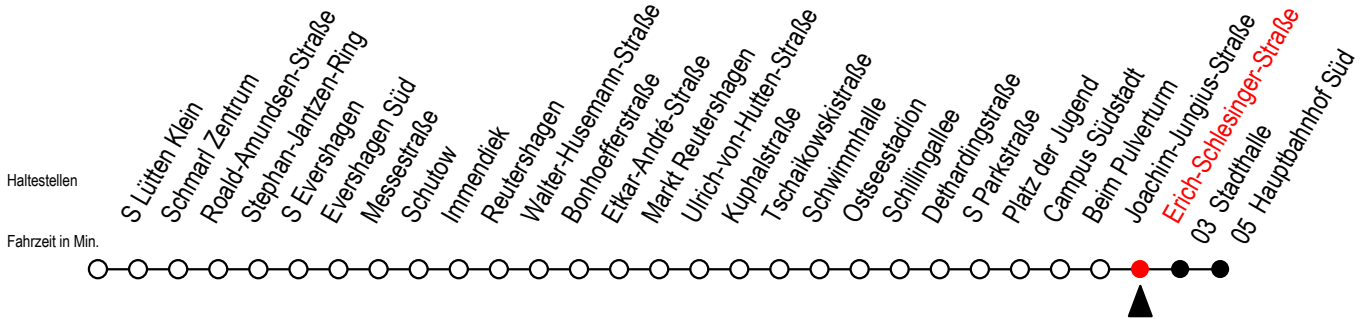

39 Erich-Schlesinger-Straße

Gültig ab 14.08.2023

Alle Angaben ohne Gewähr

Richtung: Hauptbahnhof Süd

Uhr Montag - Freitag

5	46		
6	16	46	
7	19	39	59
8	19	39	59
9	19	39	59
10	19	39	59
11	19	39	59
12	19	39	59
13	19	39	59
14	19	39	59
15	19	39	59
16	19	39	59
17	19	39	59
18	19	39	59