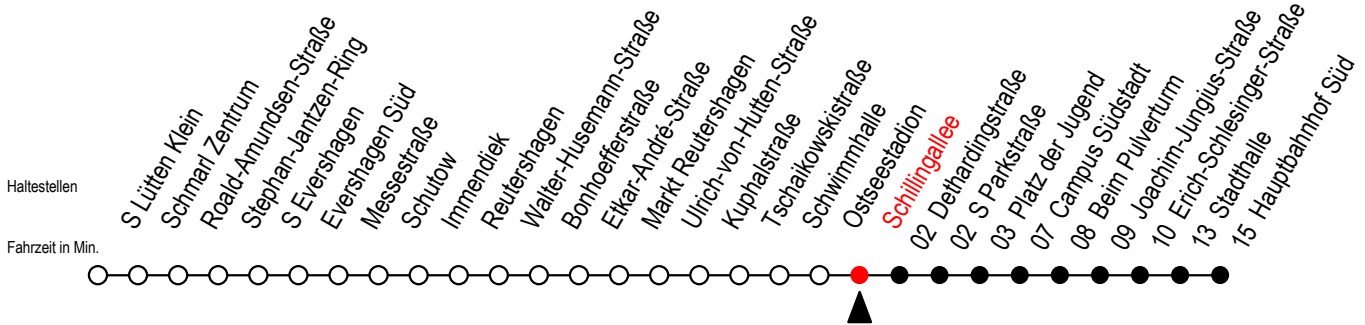

39 Schillingallee

Gültig ab 14.08.2023

Alle Angaben ohne Gewähr

Richtung: Hauptbahnhof Süd

Uhr Montag - Freitag

5	36		
6	06	36	
7	07	27	47
8	07	27	47
9	07	27	47
10	07	27	47
11	07	27	47
12	07	27	47
13	07	27	47
14	07	27	47
15	07	27	47
16	07	27	47
17	07	27	47
18	07	27	47