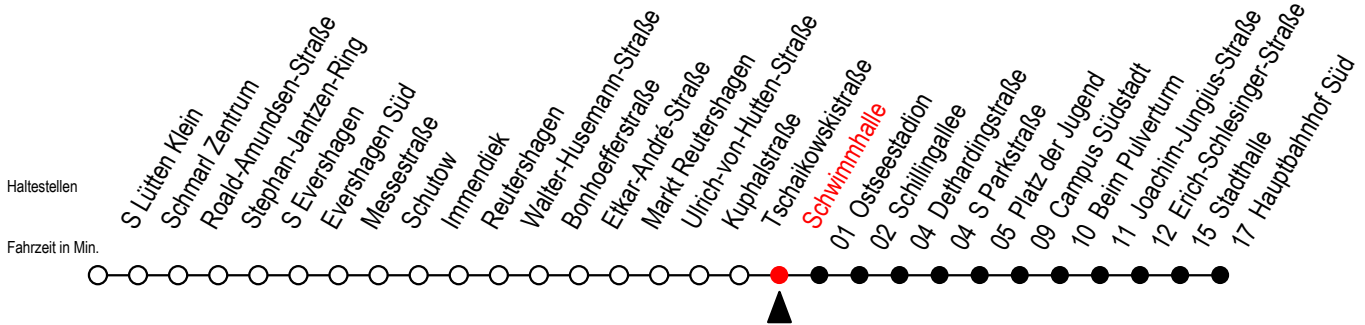

# 39 Schwimmhalle

Gültig ab 14.08.2023

Alle Angaben ohne Gewähr

**Richtung: Hauptbahnhof Süd**

## Uhr Montag - Freitag

5	33		
6	03	33	
7	04	24	44
8	04	24	44
9	04	24	44
10	04	24	44
11	04	24	44
12	04	24	44
13	04	24	44
14	04	24	44
15	04	24	44
16	04	24	44
17	04	24	44
18	04	24	44