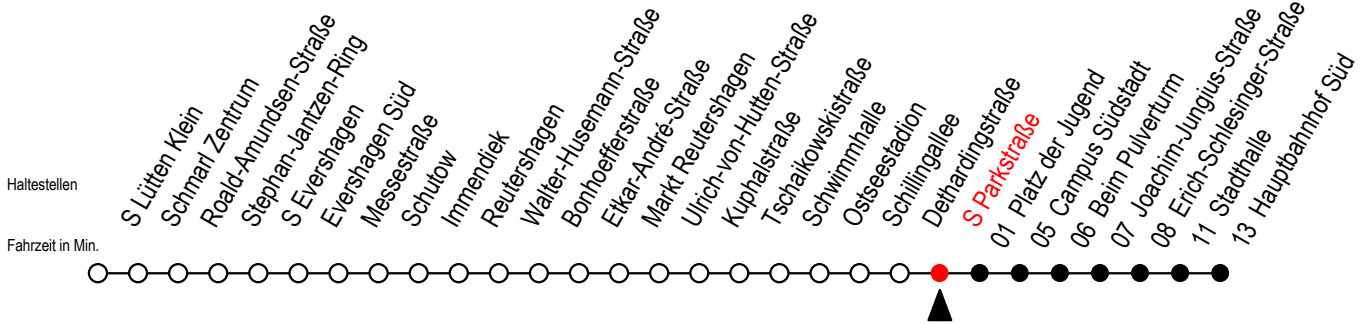

39 S Parkstraße

Gültig ab 14.08.2023

Alle Angaben ohne Gewähr

Richtung: Hauptbahnhof Süd

Uhr Montag - Freitag

5	38		
6	08	38	
7	09	29	49
8	09	29	49
9	09	29	49
10	09	29	49
11	09	29	49
12	09	29	49
13	09	29	49
14	09	29	49
15	09	29	49
16	09	29	49
17	09	29	49
18	09	29	49