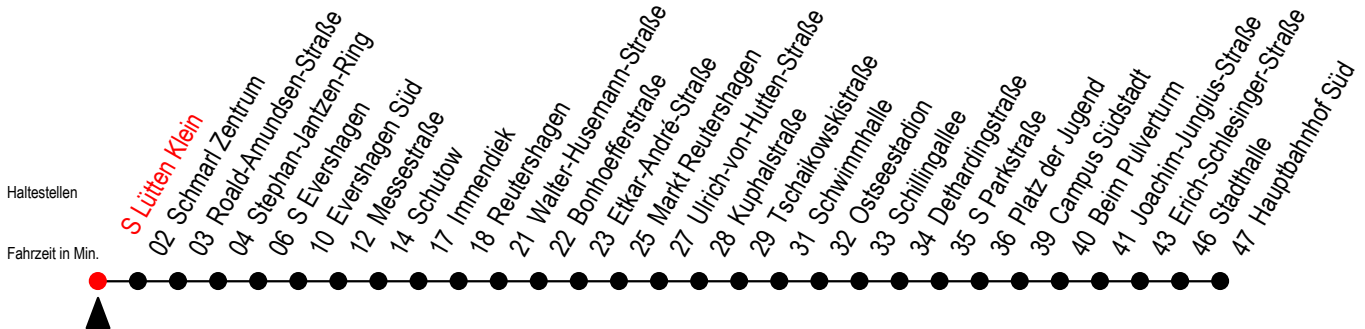

# 39 s Lütten Klein

Gültig ab 14.08.2023

Alle Angaben ohne Gewähr

**Richtung: Hauptbahnhof Süd über Markt Reutershagen**

## Uhr Montag - Freitag

5	04	34	
6	04	32	52
7	12	32	52
8	12	32	52
9	12	32	52
10	12	32	52
11	12	32	52
12	12	32	52
13	12	32	52
14	12	32	52
15	12	32	52
16	12	32	52
17	12	32	52
18	12	34 <sup>H</sup>	
19	04	34 <sup>H</sup>	
20	04 <sup>H</sup>		

## Uhr Samstag

5	--
6	--
7	--
8	--
9	04 <sup>H</sup> 34 <sup>H</sup>
10	04 <sup>H</sup> 34 <sup>H</sup>
11	04 <sup>H</sup> 34 <sup>H</sup>
12	04 <sup>H</sup> 34 <sup>H</sup>
13	04 <sup>H</sup> 34 <sup>H</sup>
14	04 <sup>H</sup> 34 <sup>H</sup>
15	04 <sup>H</sup> 34 <sup>H</sup>
16	04 <sup>H</sup> 34 <sup>H</sup>
17	04 <sup>H</sup> 34 <sup>H</sup>
18	04 <sup>H</sup> 34 <sup>H</sup>
19	04 <sup>H</sup> 34 <sup>H</sup>
20	04 <sup>H</sup>

H = fährt ab Markt Reutershagen weiter als Linie 25 in Richtung Hbf. - Süd