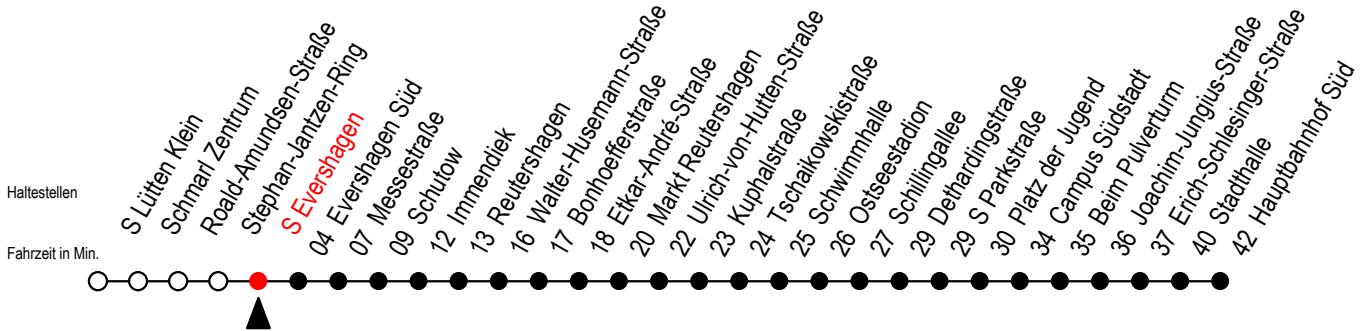

# 39 S Evershagen

Gültig ab 14.08.2023

Alle Angaben ohne Gewähr

**Richtung: Hauptbahnhof Süd über Markt Reutershagen**

## Uhr Montag - Freitag

5	09	39
6	09	37 57
7	17	37 57
8	17	37 57
9	17	37 57
10	17	37 57
11	17	37 57
12	17	37 57
13	17	37 57
14	17	37 57
15	17	37 57
16	17	37 57
17	17	37 57
18	17	39 <sup>H</sup>
19	09	39 <sup>H</sup>
20	09 <sup>H</sup>	

## Uhr Samstag

5	--
6	--
7	--
8	--
9	09 <sup>H</sup> 39 <sup>H</sup>
10	09 <sup>H</sup> 39 <sup>H</sup>
11	09 <sup>H</sup> 39 <sup>H</sup>
12	09 <sup>H</sup> 39 <sup>H</sup>
13	09 <sup>H</sup> 39 <sup>H</sup>
14	09 <sup>H</sup> 39 <sup>H</sup>
15	09 <sup>H</sup> 39 <sup>H</sup>
16	09 <sup>H</sup> 39 <sup>H</sup>
17	09 <sup>H</sup> 39 <sup>H</sup>
18	09 <sup>H</sup> 39 <sup>H</sup>
19	09 <sup>H</sup> 39 <sup>H</sup>
20	09 <sup>H</sup>

H = fährt ab Markt Reutershagen weiter als Linie 25 in Richtung Hbf. - Süd