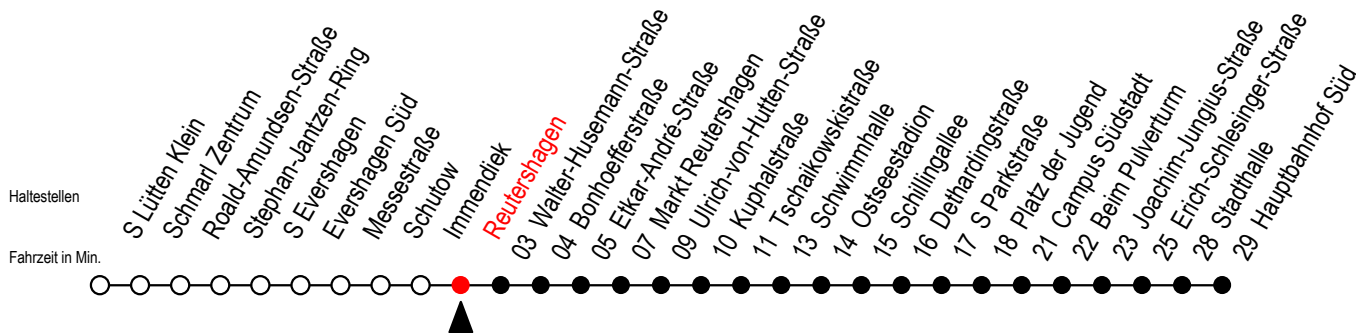

39 Reutershagen

Gültig ab 14.08.2023

Alle Angaben ohne Gewähr

Richtung: Hauptbahnhof Süd über Markt Reutershagen

Uhr Montag - Freitag

5	21	51	
6	21	51	
7	11	31	51
8	11	31	51
9	11	31	51
10	11	31	51
11	11	31	51
12	11	31	51
13	11	31	51
14	11	31	51
15	11	31	51
16	11	31	51
17	11	31	51
18	11	31	51 ^H
19	21	51 ^H	
20	21 ^H		

Uhr Samstag

5	--
6	--
7	--
8	--
9	21 ^H 51 ^H
10	21 ^H 51 ^H
11	21 ^H 51 ^H
12	21 ^H 51 ^H
13	21 ^H 51 ^H
14	21 ^H 51 ^H
15	21 ^H 51 ^H
16	21 ^H 51 ^H
17	21 ^H 51 ^H
18	21 ^H 51 ^H
19	21 ^H 51 ^H
20	21 ^H

H = fährt ab Markt Reutershagen weiter als Linie 25 in Richtung Hbf. - Süd