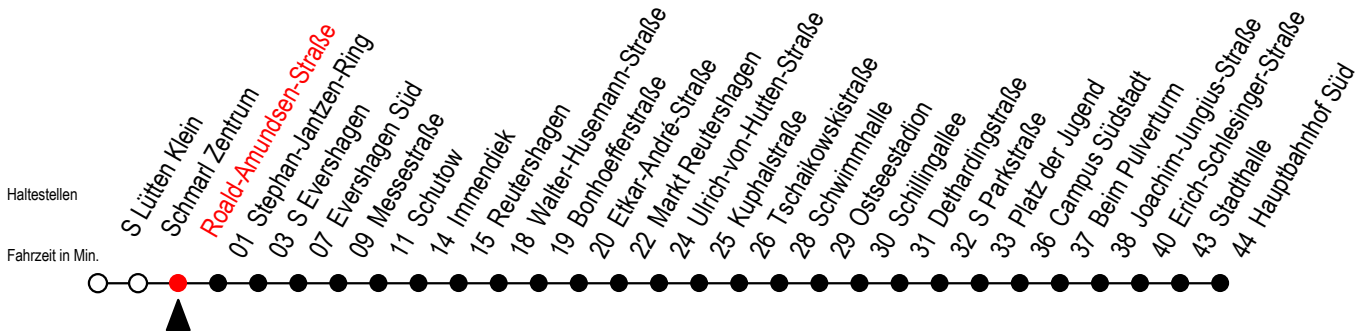

# 39 Roald-Amundsen-Straße

Gültig ab 14.08.2023

Alle Angaben ohne Gewähr

**Richtung: Hauptbahnhof Süd über Markt Reutershagen**

## Uhr Montag - Freitag

5	07	37	
6	07	35	55
7	15	35	55
8	15	35	55
9	15	35	55
10	15	35	55
11	15	35	55
12	15	35	55
13	15	35	55
14	15	35	55
15	15	35	55
16	15	35	55
17	15	35	55
18	15	37 <sup>H</sup>	
19	07	37 <sup>H</sup>	
20	07 <sup>H</sup>		

H = fährt ab Markt Reutershagen weiter als Linie 25 in Richtung Hbf. - Süd