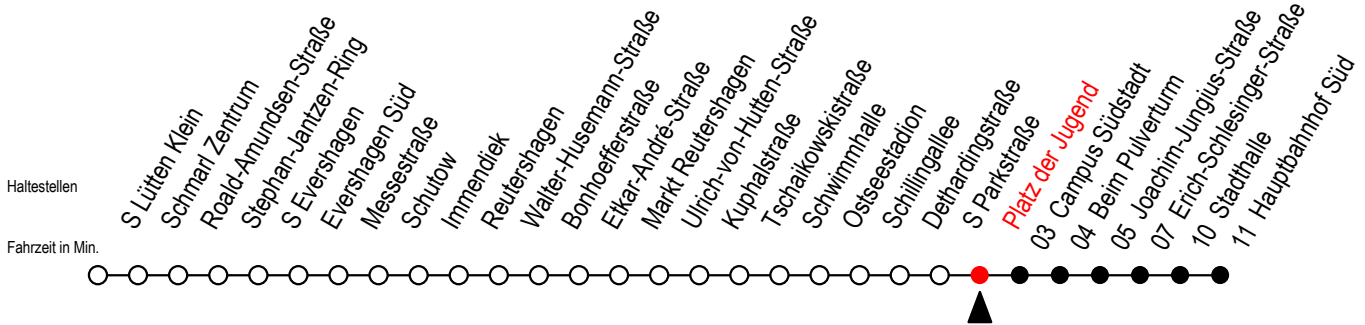

# 39 Platz der Jugend

Gültig ab 14.08.2023

Alle Angaben ohne Gewähr

**Richtung: Hauptbahnhof Süd**

## Uhr Montag - Freitag

5	39		
6	09	39	
7	10	30	50
8	10	30	50
9	10	30	50
10	10	30	50
11	10	30	50
12	10	30	50
13	10	30	50
14	10	30	50
15	10	30	50
16	10	30	50
17	10	30	50
18	10	30	50