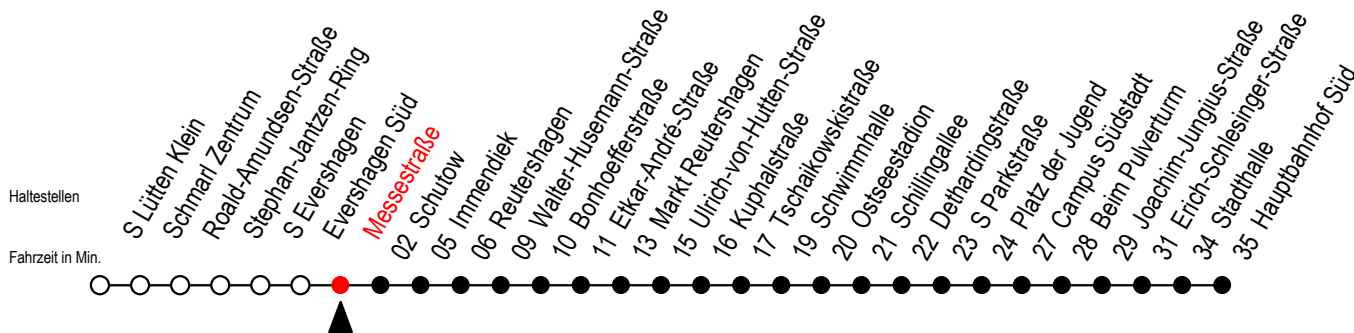

# 39 Messestraße

Gültig ab 14.08.2023

Alle Angaben ohne Gewähr

**Richtung: Hauptbahnhof Süd über Markt Reutershagen**

## Uhr Montag - Freitag

5	15	45
6	15	44
7	04	24 44
8	04	24 44
9	04	24 44
10	04	24 44
11	04	24 44
12	04	24 44
13	04	24 44
14	04	24 44
15	04	24 44
16	04	24 44
17	04	24 44
18	04	24 45 <sup>H</sup>
19	15	45 <sup>H</sup>
20	15 <sup>H</sup>	

H = fährt ab Markt Reutershagen weiter als Linie 25 in Richtung Hbf. - Süd