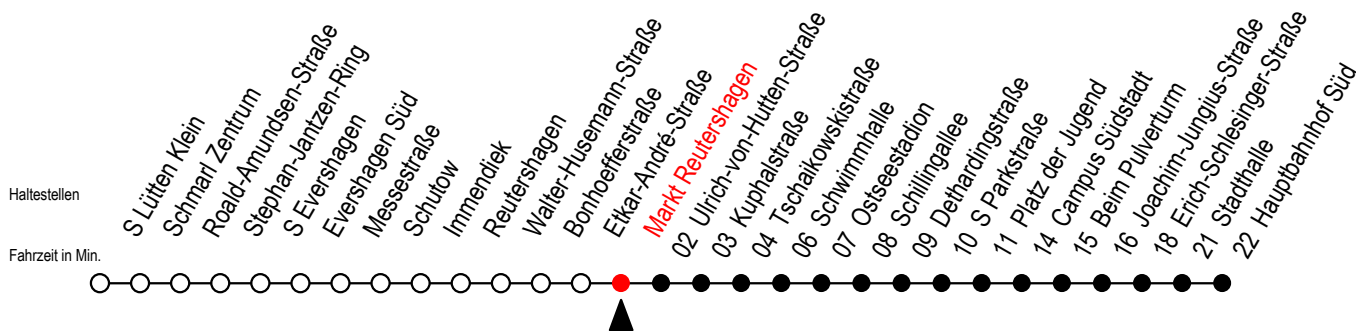

# 39 Markt Reutershagen

Gültig ab 14.08.2023

Alle Angaben ohne Gewähr

Richtung: Hauptbahnhof Süd

## Uhr Montag - Freitag

5	28	58	
6	28	59	
7	19	39	59
8	19	39	59
9	19	39	59
10	19	39	59
11	19	39	59
12	19	39	59
13	19	39	59
14	19	39	59
15	19	39	59
16	19	39	59
17	19	39	59
18	19	39	