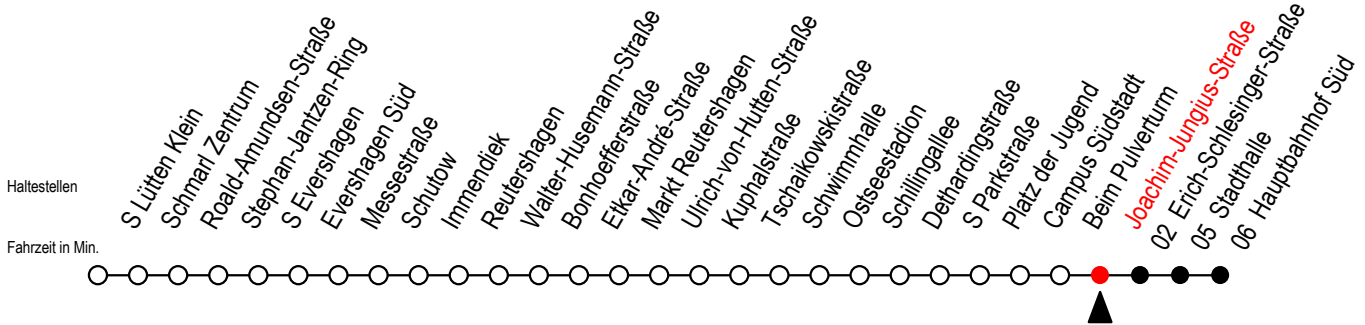

# 39 Joachim-Jungius-Straße

Gültig ab 14.08.2023

Alle Angaben ohne Gewähr

**Richtung: Hauptbahnhof Süd**

## Uhr Montag - Freitag

5	45		
6	15	45	
7	17	37	57
8	17	37	57
9	17	37	57
10	17	37	57
11	17	37	57
12	17	37	57
13	17	37	57
14	17	37	57
15	17	37	57
16	17	37	57
17	17	37	57
18	17	37	57