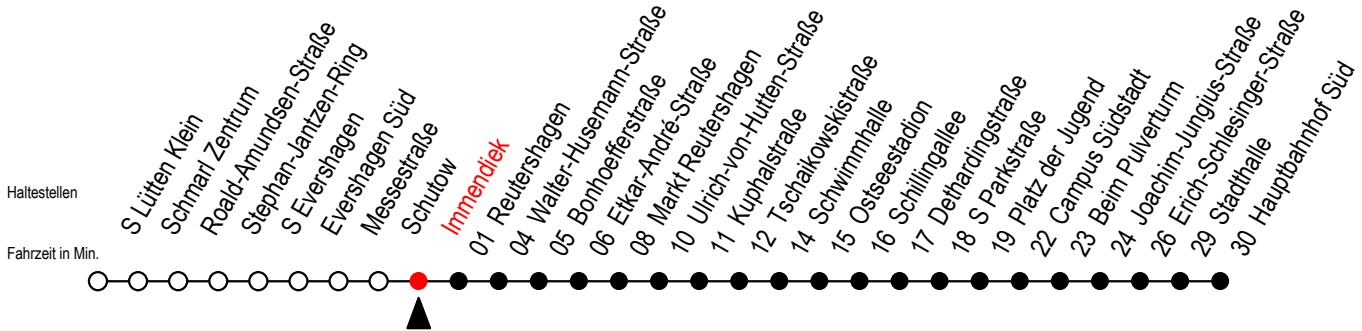

39 Immendiek

Gültig ab 14.08.2023

Alle Angaben ohne Gewähr

Richtung: Hauptbahnhof Süd über Markt Reutershagen

Uhr Montag - Freitag

5	19	49
6	19	48
7	08	28 48
8	08	28 48
9	08	28 48
10	08	28 48
11	08	28 48
12	08	28 48
13	08	28 48
14	08	28 48
15	08	28 48
16	08	28 48
17	08	28 48
18	08	28 50 ^H
19	20	50 ^H
20	20 ^H	

Uhr Samstag

5	--
6	--
7	--
8	--
9	20 ^H 50 ^H
10	20 ^H 50 ^H
11	20 ^H 50 ^H
12	20 ^H 50 ^H
13	20 ^H 50 ^H
14	20 ^H 50 ^H
15	20 ^H 50 ^H
16	20 ^H 50 ^H
17	20 ^H 50 ^H
18	20 ^H 50 ^H
19	20 ^H 50 ^H
20	20 ^H

H = fährt ab Markt Reutershagen weiter als Linie 25 in Richtung Hbf. - Süd