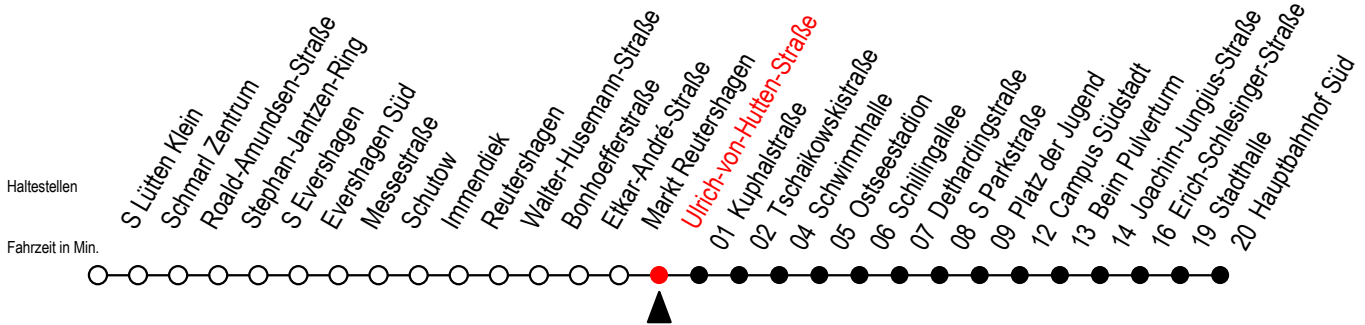

# 39 Ulrich-von-Hutten-Straße

Gültig ab 14.08.2023

Alle Angaben ohne Gewähr

Richtung: Hauptbahnhof Süd

## Uhr Montag - Freitag

5	30		
6	00	30	
7	00	20	40
8	00	20	40
9	00	20	40
10	00	20	40
11	00	20	40
12	00	20	40
13	00	20	40
14	00	20	40
15	00	20	40
16	00	20	40
17	00	20	40
18	00	20	40