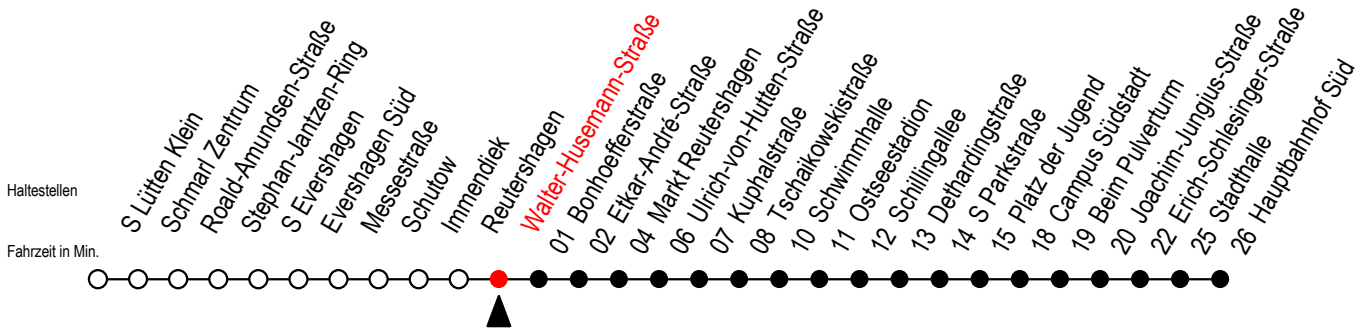

# 39 Walter-Husemann-Straße

Gültig ab 14.08.2023

Alle Angaben ohne Gewähr

**Richtung: Hauptbahnhof Süd über Markt Reutershagen**

## Uhr Montag - Freitag

5	24	54	
6	24	54	
7	14	34	54
8	14	34	54
9	14	34	54
10	14	34	54
11	14	34	54
12	14	34	54
13	14	34	54
14	14	34	54
15	14	34	54
16	14	34	54
17	14	34	54
18	14	34	54 <sup>H</sup>
19	24	54 <sup>H</sup>	
20	24 <sup>H</sup>		

## Uhr Samstag

5	--
6	--
7	--
8	--
9	24 <sup>H</sup> 54 <sup>H</sup>
10	24 <sup>H</sup> 54 <sup>H</sup>
11	24 <sup>H</sup> 54 <sup>H</sup>
12	24 <sup>H</sup> 54 <sup>H</sup>
13	24 <sup>H</sup> 54 <sup>H</sup>
14	24 <sup>H</sup> 54 <sup>H</sup>
15	24 <sup>H</sup> 54 <sup>H</sup>
16	24 <sup>H</sup> 54 <sup>H</sup>
17	24 <sup>H</sup> 54 <sup>H</sup>
18	24 <sup>H</sup> 54 <sup>H</sup>
19	24 <sup>H</sup> 54 <sup>H</sup>
20	24 <sup>H</sup>

H = fährt ab Markt Reutershagen weiter als Linie 25 in Richtung Hbf. - Süd