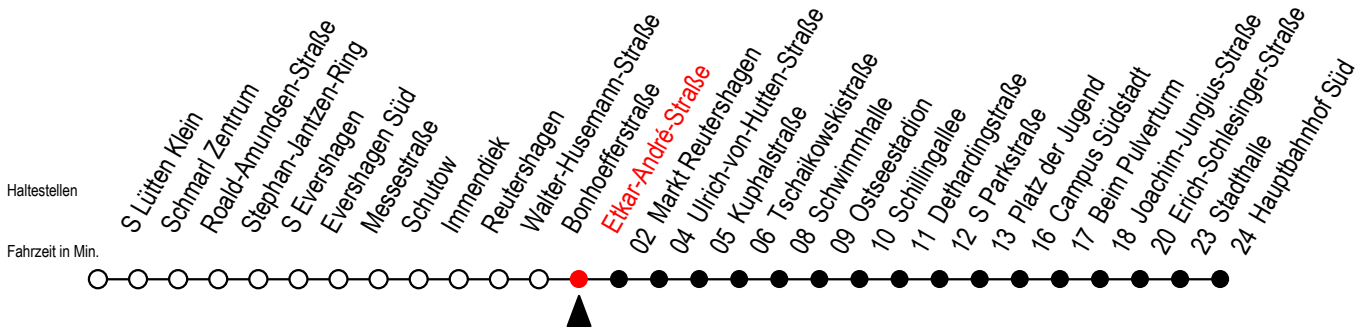

# 39 Etkar-André-Straße

Gültig ab 14.08.2023

Alle Angaben ohne Gewähr

**Richtung: Hauptbahnhof Süd über Markt Reutershagen**

## Uhr Montag - Freitag

5	26	56	
6	26	56	
7	16	36	56
8	16	36	56
9	16	36	56
10	16	36	56
11	16	36	56
12	16	36	56
13	16	36	56
14	16	36	56
15	16	36	56
16	16	36	56
17	16	36	56
18	16	36	56 <sup>H</sup>
19	26	56 <sup>H</sup>	
20	26 <sup>H</sup>		

H = fährt ab Markt Reutershagen weiter als Linie 25 in Richtung Hbf. - Süd