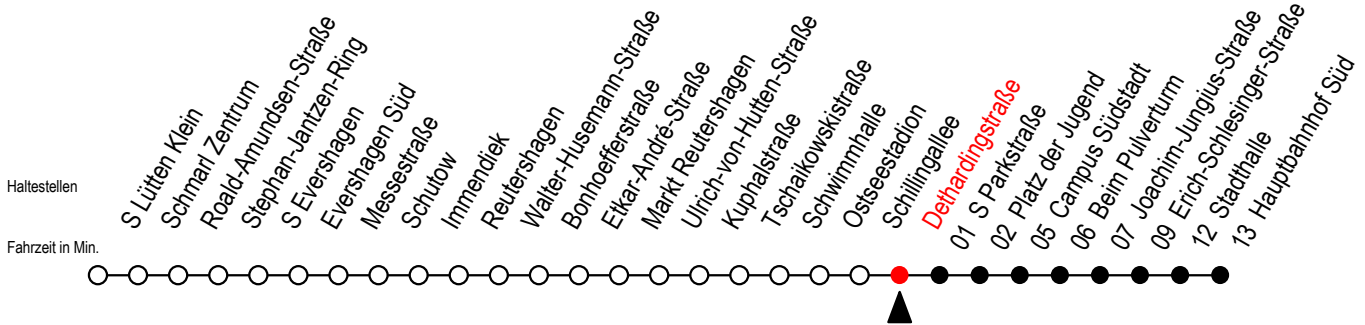

39 Dethardingstraße

Gültig ab 14.08.2023

Alle Angaben ohne Gewähr

Richtung: Hauptbahnhof Süd

Uhr Montag - Freitag

| | |
|----|----------|
| 5 | 37 |
| 6 | 07 37 |
| 7 | 08 28 48 |
| 8 | 08 28 48 |
| 9 | 08 28 48 |
| 10 | 08 28 48 |
| 11 | 08 28 48 |
| 12 | 08 28 48 |
| 13 | 08 28 48 |
| 14 | 08 28 48 |
| 15 | 08 28 48 |
| 16 | 08 28 48 |
| 17 | 08 28 48 |
| 18 | 08 28 48 |