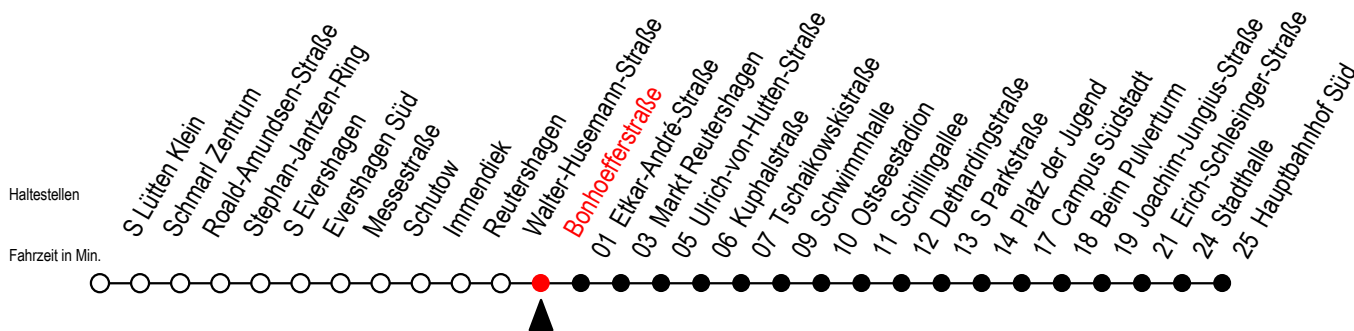

# 39 Bonhoefferstraße

Gültig ab 14.08.2023

Alle Angaben ohne Gewähr

**Richtung: Hauptbahnhof Süd über Markt Reutershagen**

H = fährt ab Markt Reutershagen weiter als Linie 25 in Richtung Hbf. - Süd