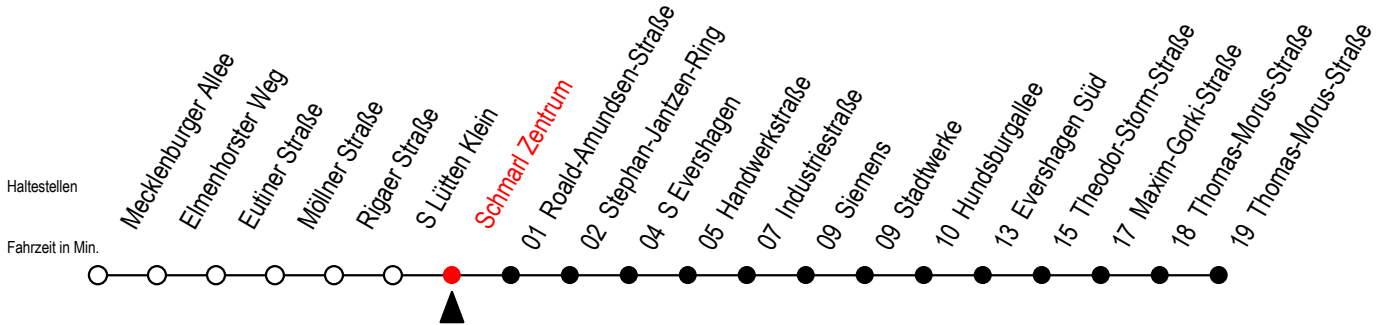

38 Schmarl Zentrum

Gültig ab 28.08.2023

Alle Angaben ohne Gewähr

Richtung: Thomas-Morus-Straße über Industriestraße

Uhr Montag - Freitag			Uhr Samstag		Uhr Sonntag - Feiertag	
4	22	52	4	--	4	--
5	22	52	5	52	5	--
6	22	42	6	22 52	6	--
7	02	22 42	7	22 52	7	52
8	02	22 42	8	22 52	8	22 52
9	02	22 42	9	22 52	9	22 52
10	02	22 42	10	22 52	10	22 52
11	02	22 42	11	22 52	11	22 52
12	02	22 42	12	22 52	12	22 52
13	02	22 42	13	22 52	13	22 52
14	02	22 42	14	22 52	14	22 52
15	02	22 42	15	22 52	15	22 52
16	02	22 42	16	22 52	16	22 52
17	02	22 42	17	22 52	17	22 52
18	02	22 52	18	22 52	18	22 52
19	22	52	19	22 52	19	22 52
20	22	52	20	22 52	20	22 52
21	22	52	21	22 52	21	22 52
22	22	52	22	22 52	22	22 52
23	22	52 ^x	23	22 52 ^x	23	22 52 ^x
0	22 ^x		0	22 ^x	0	22 ^x

X = fährt bis Industriestraße