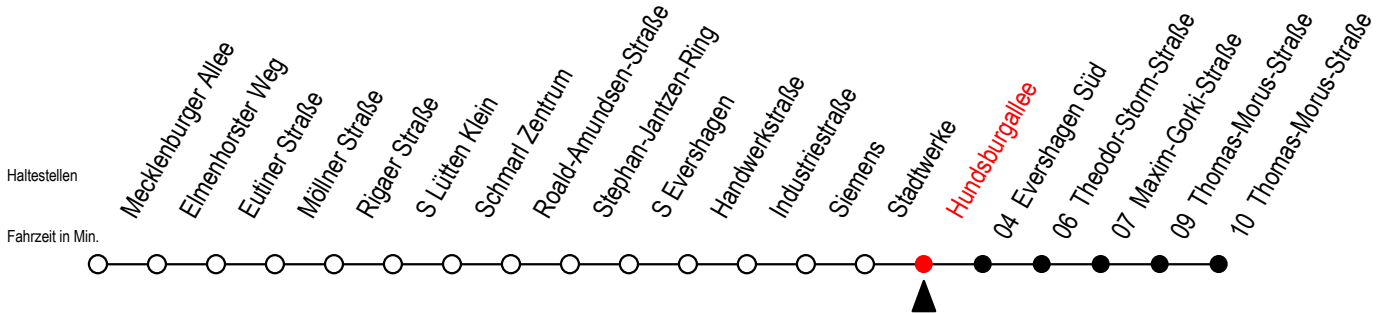

38 Hundsburgallee

Gültig ab 28.08.2023

Alle Angaben ohne Gewähr

Richtung: Thomas-Morus-Straße

Uhr Montag - Freitag

Uhr Samstag

Uhr Sonntag - Feiertag

4	32	4	--	4	--
5	02 32	5	--	5	--
6	02 32 52	6	02 32	6	--
7	12 32 52	7	02 32	7	--
8	12 32 52	8	02 32	8	02 32
9	12 32 52	9	02 32	9	02 32
10	12 32 52	10	02 32	10	02 32
11	12 32 52	11	02 32	11	02 32
12	12 32 52	12	02 32	12	02 32
13	12 32 52	13	02 32	13	02 32
14	12 32 52	14	02 32	14	02 32
15	12 32 52	15	02 32	15	02 32
16	12 32 52	16	02 32	16	02 32
17	12 32 52	17	02 32	17	02 32
18	12 32	18	02 32	18	02 32
19	02 32	19	02 32	19	02 32
20	02 32	20	02 32	20	02 32
21	02 32	21	02 32	21	02 32
22	02 32	22	02 32	22	02 32
23	02 32	23	02 32	23	02 32