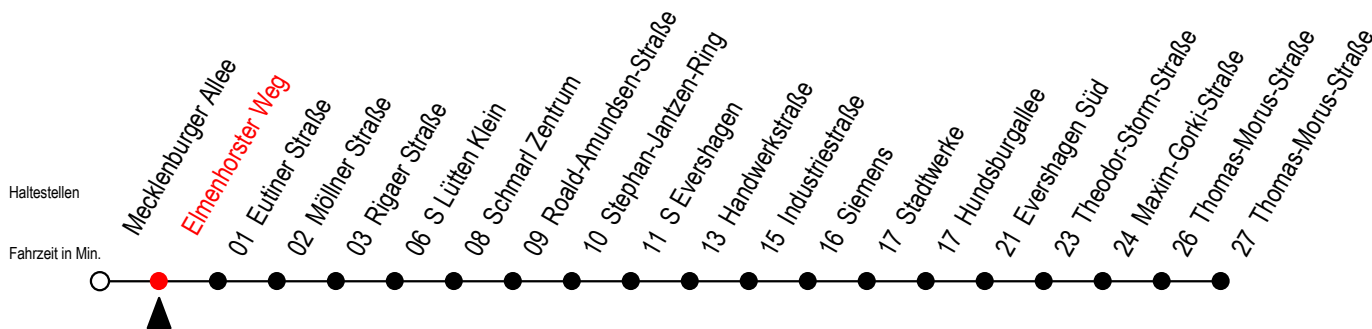

# 38 Elmenhorster Weg

Gültig ab 28.08.2023

Alle Angaben ohne Gewähr

Richtung: Thomas-Morus-Straße über S Lütten Klein

## Uhr Montag - Freitag

## Uhr Samstag

H = fährt bis S Lütten Klein