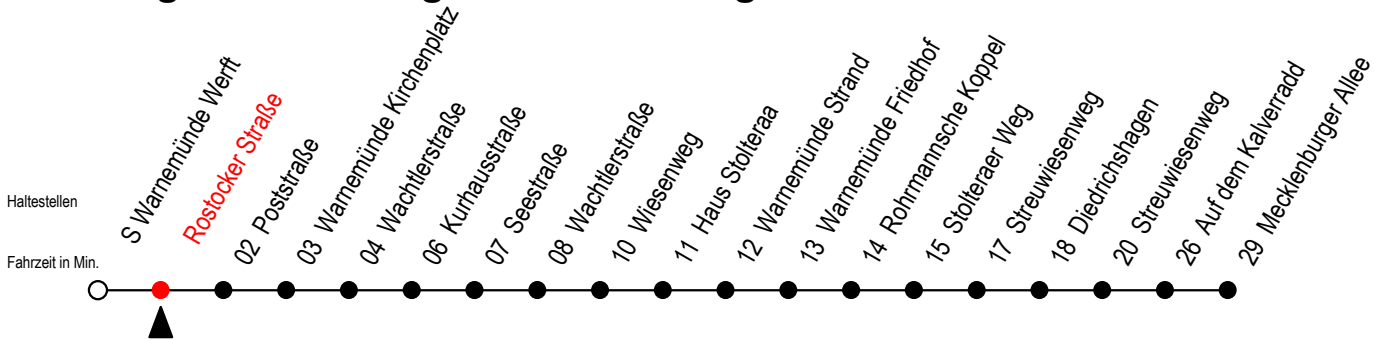

37 Rostocker Straße

Gültig ab 28.08.2023

Alle Angaben ohne Gewähr

Richtung: Diedrichshagen - Mecklenburger Allee

Uhr Montag - Freitag

Uhr Samstag - Sonntag - Feiertag

6	12 42	6	--
7	12 22 ^S 42	7	--
8	12 42	8	12 42
9	12 42	9	12 42
10	12 42	10	12 42
11	12 42	11	12 42
12	12 42	12	12 42
13	12 42	13	12 42
14	12 42	14	12 42
15	12 42	15	12 42
16	12 42	16	12 42
17	12 42	17	12 42
18	12 42	18	12 42
19	12 42	19	12 42

S = fährt an Schultagen - Ferienzeiten siehe Infoblatt