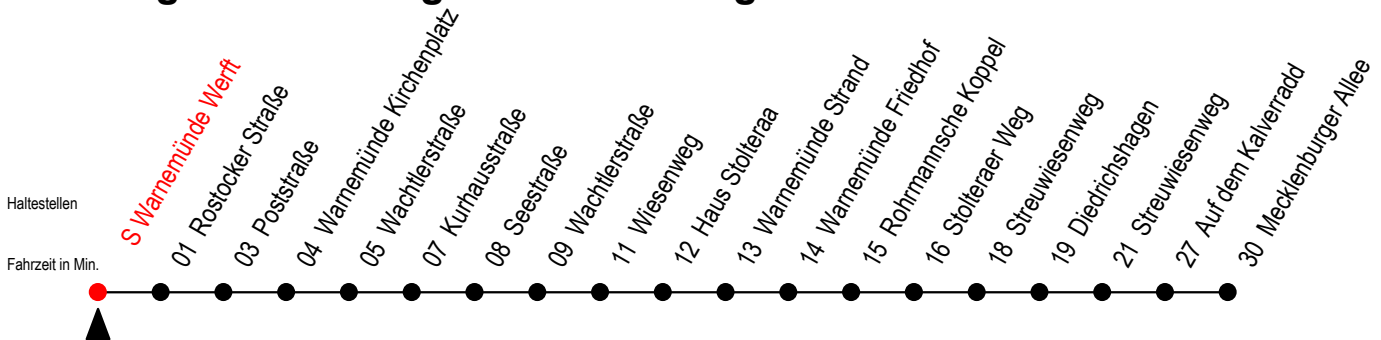

37 s Warnemünde Werft

Gültig ab 28.08.2023

Alle Angaben ohne Gewähr

Richtung: Diedrichshagen - Mecklenburger Allee

Uhr Montag - Freitag

6	11	41
7	11	21 ^S 41
8	11	41
9	11	41
10	11	41
11	11	41
12	11	41
13	11	41
14	11	41
15	11	41
16	11	41
17	11	41
18	11	41
19	11	41

Uhr Samstag - Sonntag - Feiertag

6	--
7	--
8	11 41
9	11 41
10	11 41
11	11 41
12	11 41
13	11 41
14	11 41
15	11 41
16	11 41
17	11 41
18	11 41
19	11 41

S = fährt an Schultagen - Ferienzeiten siehe Infoblatt