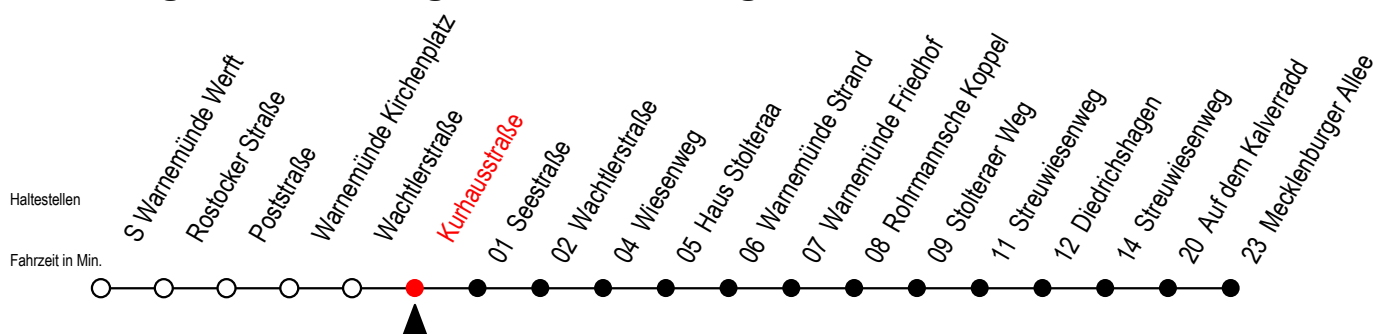

37 Kurhausstraße

Gültig ab 28.08.2023

Alle Angaben ohne Gewähr

Richtung: Diedrichshagen - Mecklenburger Allee

Uhr Montag - Freitag

Uhr Samstag - Sonntag - Feiertag

6	17 47	6	--
7	17 27 ^S 47	7	--
8	17 47	8	17 47
9	17 47	9	17 47
10	17 47	10	17 47
11	17 47	11	17 47
12	17 47	12	17 47
13	17 47	13	17 47
14	17 47	14	17 47
15	17 47	15	17 47
16	17 47	16	17 47
17	17 47	17	17 47
18	17 47	18	17 47
19	17 47	19	17 47

S = fährt an Schultagen - Ferienzeiten siehe Infoblatt