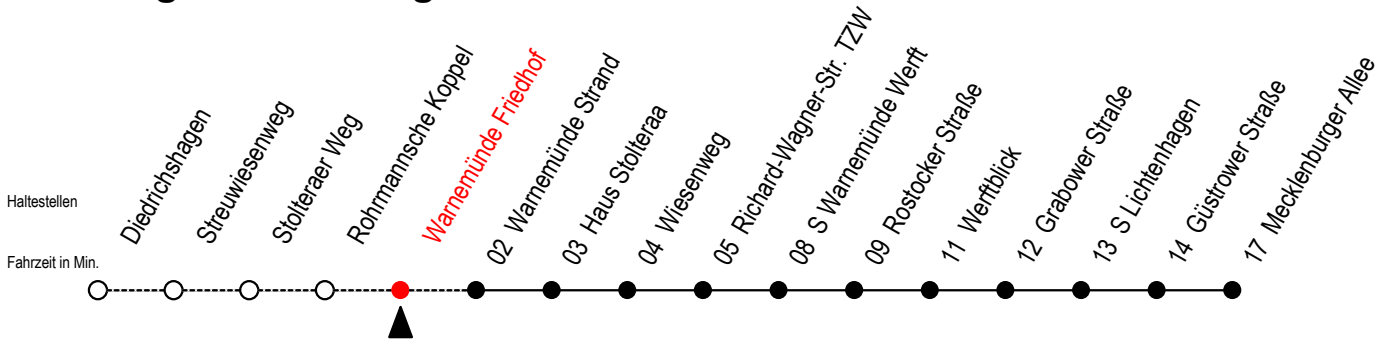

36 Warnemünde Friedhof

Gültig ab 01.05.2023

Alle Angaben ohne Gewähr

Richtung: Mecklenburger Allee

Uhr Montag - Freitag

Uhr Samstag

Uhr Sonntag - Feiertag

4	23 54	4	22 ^A 52 ^A	4	22 ^A 52 ^A
5	24 54	5	22 ^A 52	5	22 ^A 52 ^A
6	--	6	22 52	6	22 ^A 52 ^A
7	--	7	22 53	7	22 52
8	--	8	--	8	22
20	52	20	52	20	52
21	22 52	21	22 52	21	22 52
22	22 52	22	22 52	22	22 52
23	22 52	23	22 52	23	22 52
0	22	0	22	0	22

A = Anschluss Mecklenburger Allee zur Li. F1 Ri. Riekdahl