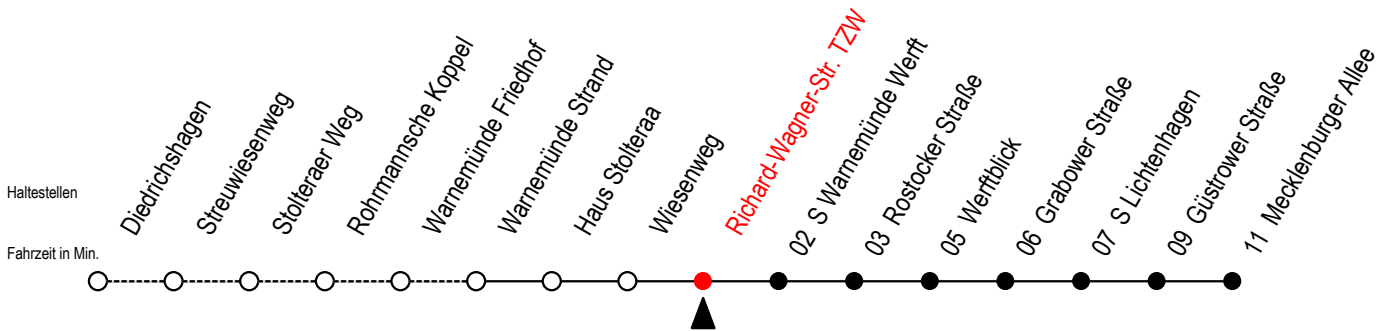

# 36 Richard-Wagner-Str. TZW

Gültig ab 01.05.2023

Alle Angaben ohne Gewähr

Richtung: Mecklenburger Allee

Uhr Montag - Freitag					Uhr Samstag					Uhr Sonntag - Feiertag						
3	58				3	--				3	--					
4	28				4	27 <sup>A</sup>	57 <sup>A</sup>			4	27 <sup>A</sup>	57 <sup>A</sup>				
5	00	15	30	45	5	27 <sup>A</sup>	57			5	27 <sup>A</sup>	57 <sup>A</sup>				
6	00	15	30	45	6	27	57			6	27 <sup>A</sup>	57 <sup>A</sup>				
7	00	15	30	45	7	27	59			7	27	57				
8	00	15	30	45	8	14	29	44		8	27	41	56			
9	00	15	30	45	9	00	15	30	45	9	11	26	41	56		
10	00	15	30	45	10	00	15	30	45	10	11	26	41	56		
11	00	15	30	45	11	00	15	29	36	44	11	11	26	40	50	
						51	59									
12	00	15	30	45	12	06	14	21	29	36	12	00	10	20	30	40
						44	51	59				50				
13	00	15	30	45	13	06	14	21	29	36	13	00	10	20	30	40
						44	51	59				50				
14	00	15	30	45	14	06	14	21	29	36	14	00	10	20	30	40
						44	51	59				50				
15	00	15	30	45	15	06	14	21	29	36	15	00	10	20	30	40
						44	51	59				50				
16	00	15	30	45	16	06	14	21	29	36	16	00	10	20	30	40
						44	51	59				50				
17	00	15	30	45	17	06	14	21	29	36	17	00	10	20	30	40
						44	51	59				50				
18	00	15	30	45	18	06	14	21	29	36	18	00	10	20	30	41
						44	51	59				56				
19	00	15	30	43	58	19	06	14	21	30	43	19	11	28	43	58
						58										
20	13	28	57		20	13	28	57			20	13	28	57		
21	27	57			21	27	57				21	27	57			
22	27	57			22	27	57				22	27	57			
23	27	57			23	27	57				23	27	57			
0	27				0	27					0	27				

A = Anschluss Mecklenburger Allee zur Li. F1 Ri. Riekdahl

Servicetelefon: 0381 / 8021900