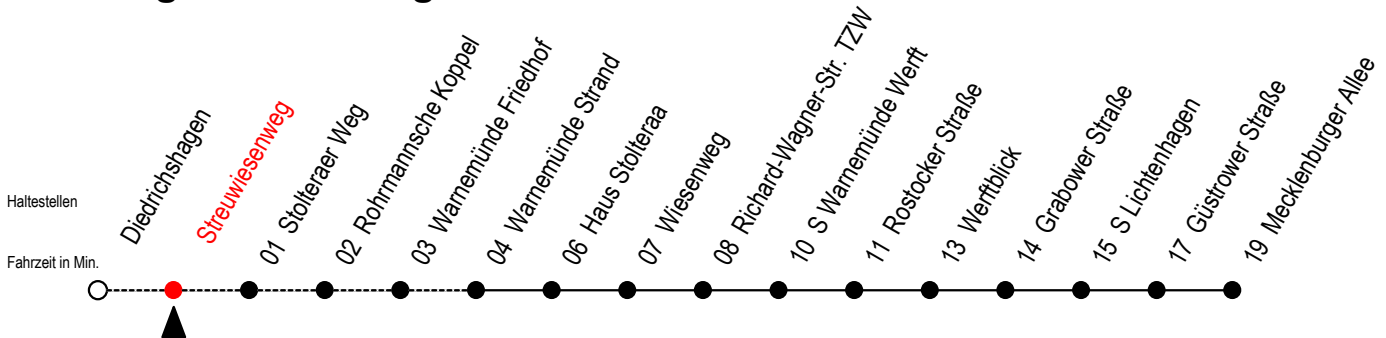

36 Streuwiesenweg

Gültig ab 01.05.2023

Alle Angaben ohne Gewähr

Richtung: Mecklenburger Allee

Uhr Montag - Freitag

Uhr Samstag

Uhr Sonntag - Feiertag

| | | | | | |
|-----------|-------|-----------|---------------------------------|-----------|---------------------------------|
| 4 | 21 51 | 4 | 20 ^A 50 ^A | 4 | 20 ^A 50 ^A |
| 5 | 21 51 | 5 | 20 ^A 50 | 5 | 20 ^A 50 ^A |
| 6 | -- | 6 | 20 50 | 6 | 20 ^A 50 ^A |
| 7 | -- | 7 | 20 50 | 7 | 20 50 |
| 8 | -- | 8 | -- | 8 | 20 |
| 20 | 50 | 20 | 50 | 20 | 50 |
| 21 | 20 50 | 21 | 20 50 | 21 | 20 50 |
| 22 | 20 50 | 22 | 20 50 | 22 | 20 50 |
| 23 | 20 50 | 23 | 20 50 | 23 | 20 50 |
| 0 | 20 | 0 | 20 | 0 | 20 |

A = Anschluss Mecklenburger Allee zur Li. F1 Ri. Riekdahl