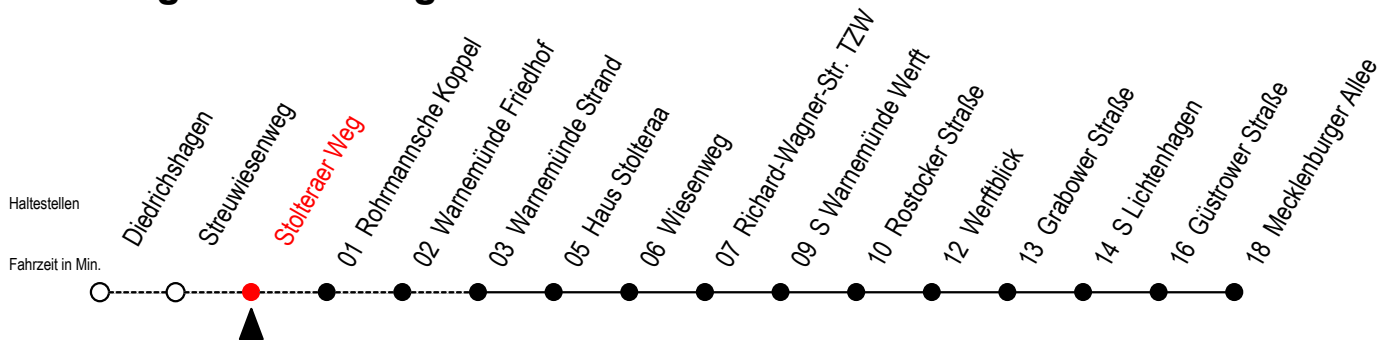

36 Stolteraer Weg

Gültig ab 01.05.2023

Alle Angaben ohne Gewähr

Richtung: Mecklenburger Allee

Uhr Montag - Freitag

Uhr Samstag

Uhr Sonntag - Feiertag

4	21	52	4	20 ^A	50 ^A	4	20 ^A	50 ^A
5	22	52	5	20 ^A	50	5	20 ^A	50 ^A
6	--		6	20	50	6	20 ^A	50 ^A
7	--		7	20	51	7	20	50
8	--		8	--		8	20	
20	50		20	50		20	50	
21	20	50	21	20	50	21	20	50
22	20	50	22	20	50	22	20	50
23	20	50	23	20	50	23	20	50
0	20		0	20		0	20	

A = Anschluss Mecklenburger Allee zur Li. F1 Ri. Riekdahl