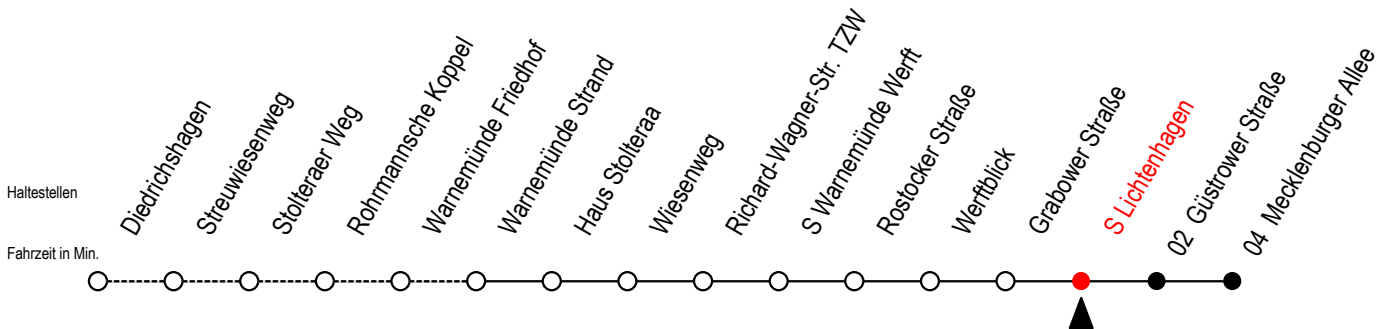

36 s Lichtenhagen

Gültig ab 01.05.2023

Alle Angaben ohne Gewähr

Richtung: Mecklenburger Allee

Uhr Montag - Freitag

4	05	35
5	08	23 38 53
6	08	23 38 53
7	08	23 38 53
8	08	23 38 53
9	08	23 38 53
10	08	23 38 53
11	08	23 38 53
12	08	23 38 53
13	08	23 38 53
14	08	23 38 53
15	08	23 38 53
16	08	23 38 53
17	08	23 38 53
18	08	23 38 53
19	08	23 38 51
20	06	21 36
21	05	35
22	05	35
23	05	35
0	05	35

Uhr Samstag

4	35 ^A
5	05 ^A 35 ^A
6	05 35
7	05 35
8	07 22 37 52
9	08 23 38 53
10	08 23 38 53
11	08 23 37 44 52 59
12	07 14 22 29 37 44 52 59
13	07 14 22 29 37 44 52 59
14	07 14 22 29 37 44 52 59
15	07 14 22 29 37 44 52 59
16	07 14 22 29 37 44 52 59
17	07 14 22 29 37 44 52 59
18	07 14 22 29 37 44 52 59
19	07 14 22 29 38 51
20	06 21 36
21	05 35
22	05 35
23	05 35
0	05 35

Uhr Sonntag - Feiertag

4	35 ^A
5	05 ^A 35 ^A
6	05 ^A 35 ^A
7	05 ^A 35
8	05 35 49
9	04 19 34 49
10	04 19 34 49
11	04 19 34 48 58
12	08 18 28 38 48 58
13	08 18 28 38 48 58
14	08 18 28 38 48 58
15	08 18 28 38 48 58
16	08 18 28 38 48 58
17	08 18 28 38 48 58
18	08 18 28 38 49
19	04 19 36 51
20	06 21 36
21	05 35
22	05 35
23	05 35
0	05 35

A = Anschluss Mecklenburger Allee zur Li. F1 Ri. Riekdahl

Servicetelefon: 0381 / 8021900