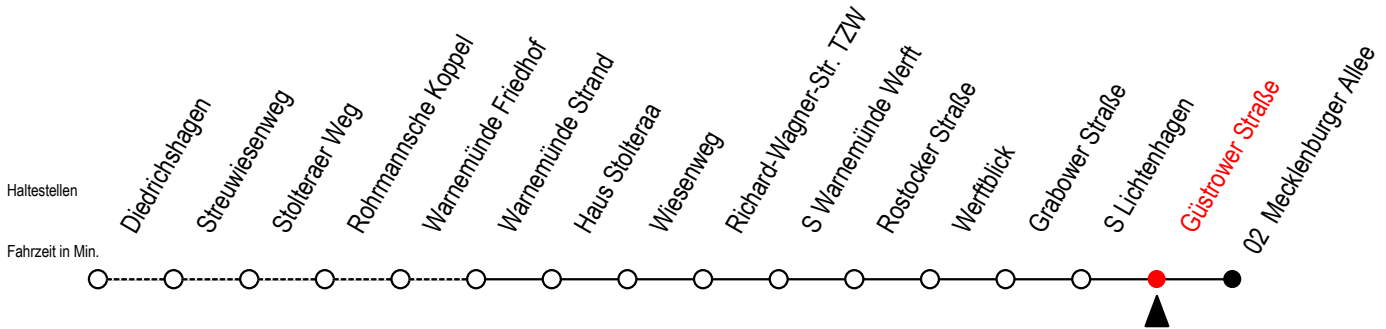

# 36 Güstrower Straße

Gültig ab 01.05.2023

Alle Angaben ohne Gewähr

Richtung: Mecklenburger Allee

Uhr Montag - Freitag					Uhr Samstag					Uhr Sonntag - Feiertag						
4	07	37			4	36 <sup>A</sup>				4	36 <sup>A</sup>					
5	10	25	40	55	5	06 <sup>A</sup>	36 <sup>A</sup>			5	06 <sup>A</sup>	36 <sup>A</sup>				
6	10	25	40	55	6	06	36			6	06 <sup>A</sup>	36 <sup>A</sup>				
7	10	25	40	55	7	06	36			7	06 <sup>A</sup>	36				
8	10	25	40	55	8	08	23	38	53	8	06	36	50			
9	10	25	40	55	9	10	25	40	55	9	05	20	35	50		
10	10	25	40	55	10	10	25	40	55	10	05	20	35	50		
11	10	25	40	55	11	10	25	39	46	54	11	05	20	35	49	59
12	10	25	40	55	12	01	09	16	24	31	12	09	19	29	39	49
						39	46	54				59				
13	10	25	40	55	13	01	09	16	24	31	13	09	19	29	39	49
						39	46	54				59				
14	10	25	40	55	14	01	09	16	24	31	14	09	19	29	39	49
						39	46	54				59				
15	10	25	40	55	15	01	09	16	24	31	15	09	19	29	39	49
						39	46	54				59				
16	10	25	40	55	16	01	09	16	24	31	16	09	19	29	39	49
						39	46	54				59				
17	10	25	40	55	17	01	09	16	24	31	17	09	19	29	39	49
						39	46	54				59				
18	10	25	40	55	18	01	09	16	24	31	18	09	19	29	39	50
						39	46	54								
19	10	25	40	52	19	01	09	16	24	31	19	05	20	37	52	
						40	52									
20	07	22	37		20	07	22	37			20	07	22	37		
21	06	36			21	06	36				21	06	36			
22	06	36			22	06	36				22	06	36			
23	06	36			23	06	36				23	06	36			
0	06	36			0	06	36				0	06	36			

A = Anschluss Mecklenburger Allee zur Li. F1 Ri. Riekdahl

Servicetelefon: 0381 / 8021900