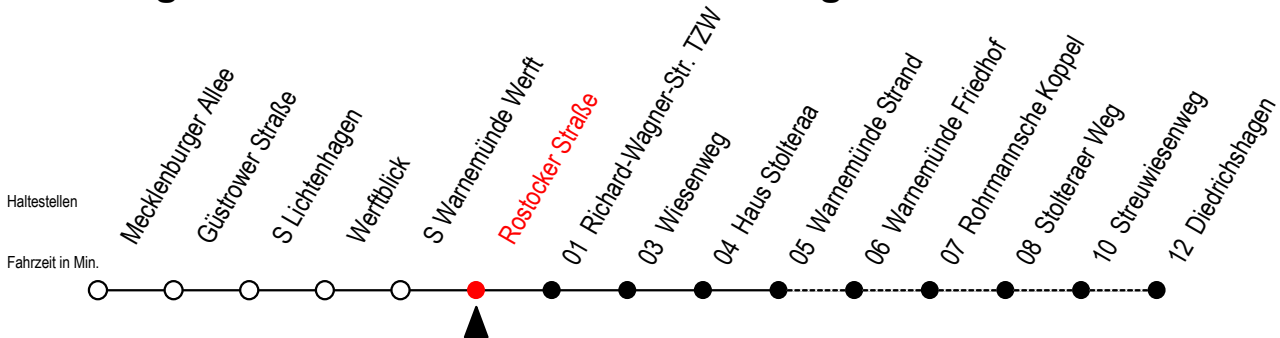

36 Rostocker Straße

Gültig ab 01.05.2023

Alle Angaben ohne Gewähr

Richtung: Warnemünde Strand / Diedrichshagen

Uhr Montag - Freitag

4	27 ^D	57 ^D
5	12	27 ^D 42 57 ^D
6	12	27 42 57
7	12	27 42 57
8	12	27 42 57
9	12	27 42 57
10	12	27 42 57
11	12	27 42 57
12	12	27 42 57
13	12	27 42 57
14	12	27 42 57
15	12	27 42 57
16	12	27 42 57
17	12	27 42 57
18	12	27 42 57
19	12	27 42 57
20	12	27 ^D 42 57 ^D
21	12	30 ^D 58 ^D
22	28 ^D	58 ^D
23	28 ^D	58 ^D
0	28	

D = fährt bis Diedrichshagen

Servicetelefon: 0381 / 8021900