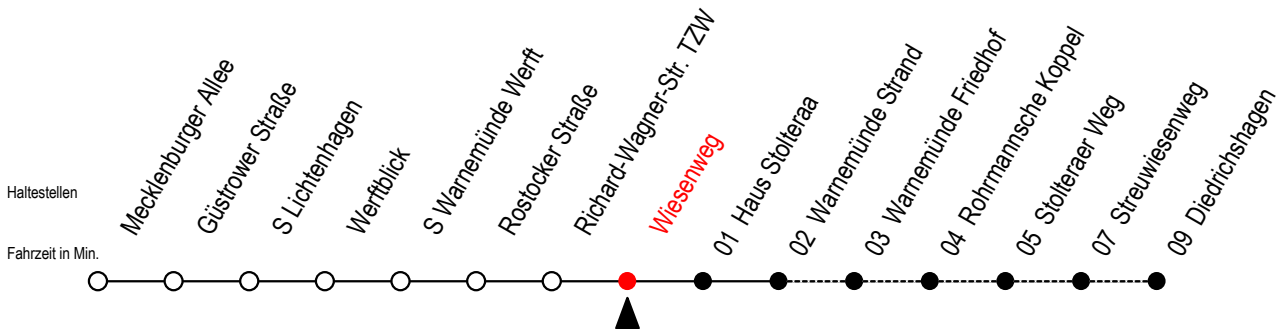

36 Wiesenweg

Gültig ab 01.05.2023

Alle Angaben ohne Gewähr

Richtung: Warnemünde Strand / Diedrichshagen

Uhr Montag - Freitag

4	30 ^D
5	00 ^D 15 30 ^D 45
6	00 ^D 15 30 45
7	00 15 30 45
8	00 15 30 45
9	00 15 30 45
10	00 15 30 45
11	00 15 30 45
12	00 15 30 45
13	00 15 30 45
14	00 15 30 45
15	00 15 30 45
16	00 15 30 45
17	00 15 30 45
18	00 15 30 45
19	00 15 30 45
20	00 15 30 ^D 45
21	00 ^D 15 33 ^D
22	01 ^D 31 ^D
23	01 ^D 31 ^D
0	01 ^D 31

D = fährt bis Diedrichshagen

Servicetelefon: 0381 / 8021900