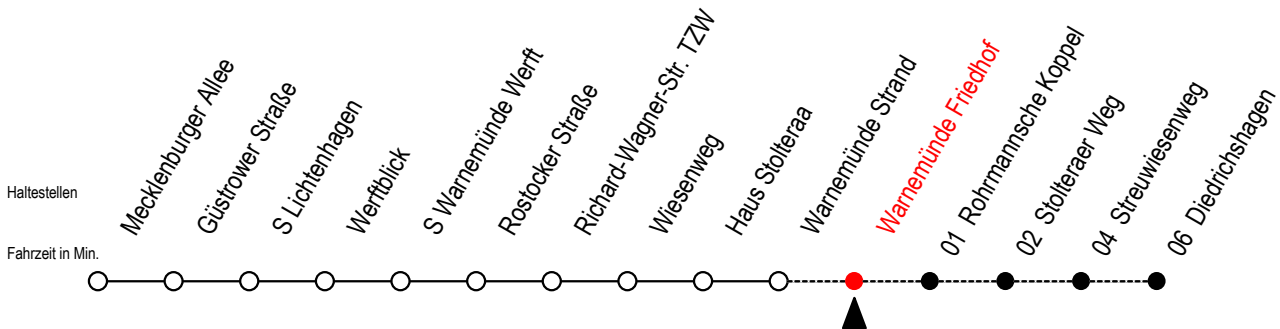

# 36 Warnemünde Friedhof

Gültig ab 01.05.2023

Alle Angaben ohne Gewähr

Richtung: Diedrichshagen

## Uhr Montag - Freitag