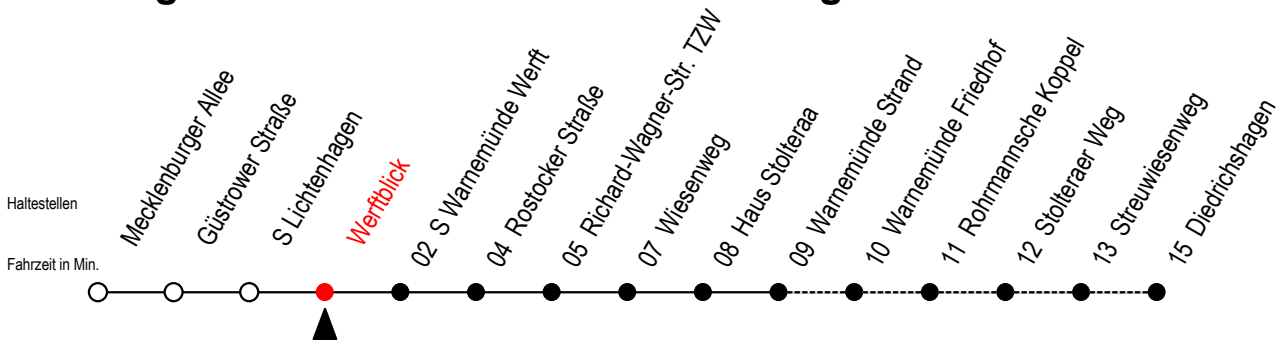

36 Werftblick

Gültig ab 01.05.2023

Alle Angaben ohne Gewähr

Richtung: Warnemünde Strand / Diedrichshagen

Uhr Montag - Freitag

4	24 ^D	54 ^D
5	09	24 ^D 39 54 ^D
6	09	22 37 52
7	07	22 37 52
8	07	22 37 52
9	07	22 37 52
10	07	22 37 52
11	07	22 37 52
12	07	22 37 52
13	07	22 37 52
14	07	22 37 52
15	07	22 37 52
16	07	22 37 52
17	07	22 37 52
18	07	22 37 52
19	07	22 37 52
20	07	22 ^D 37 52 ^D
21	07	27 ^D 55 ^D
22	25 ^D	55 ^D
23	25 ^D	55 ^D
0	25	

Uhr Samstag

4	24 ^D	54 ^D
5	24 ^D	54 ^D
6	24 ^D	54 ^D
7	24 ^D	54
8	09	24 39 54
9	09	24 39 54
10	09	22 37 52
11	07	14 22 29 37 44 52 59
12	07	14 22 29 37 44 52 59
13	07	14 22 29 37 44 52 59
14	07	14 22 29 37 44 52 59
15	07	14 22 29 37 44 52 59
16	07	14 22 29 37 44 52 59
17	07	14 22 29 37 44 52 59
18	07	14 22 29 37 44 52 59
19	07	22 37 52
20	07	22 ^D 37 52 ^D
21	07	27 ^D 55 ^D
22	25 ^D	55 ^D
23	25 ^D	55 ^D
0	24	

Uhr Sonntag - Feiertag

4	24 ^D	54 ^D
5	24 ^D	54 ^D
6	24 ^D	54 ^D
7	24 ^D	54 ^D
8	24	40 55
9	10	25 40 55
10	10	25 40 55
11	10	25 40 51
12	01	11 21 31 41 51
13	01	11 21 31 41 51
14	01	11 21 31 41 51
15	01	11 21 31 41 51
16	01	11 21 31 41 51
17	01	11 21 31 41 51
18	01	11 21 31 41 55
19	10	25 40 55
20	10	25 ^D 40 55 ^D
21	10	25 ^D 55 ^D
22	25 ^D	55 ^D
23	25 ^D	55 ^D
0	24	

D = fährt bis Diedrichshagen

Servicetelefon: 0381 / 8021900