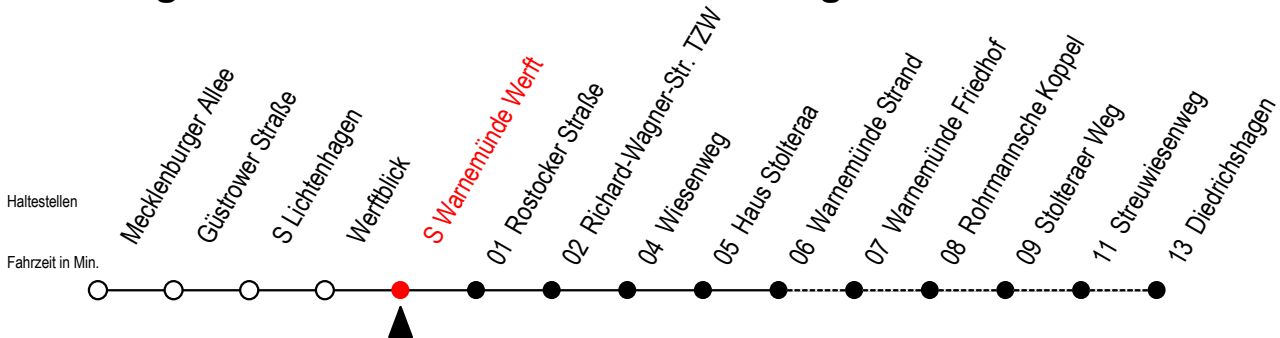

# 36 s Warnemünde Werft

Gültig ab 01.05.2023

Alle Angaben ohne Gewähr

Richtung: Warnemünde Strand / Diedrichshagen

## Uhr Montag - Freitag

4	26 <sup>D</sup>	56 <sup>D</sup>
5	11	26 <sup>D</sup> 41 56 <sup>D</sup>
6	11	26 41 56
7	11	26 41 56
8	11	26 41 56
9	11	26 41 56
10	11	26 41 56
11	11	26 41 56
12	11	26 41 56
13	11	26 41 56
14	11	26 41 56
15	11	26 41 56
16	11	26 41 56
17	11	26 41 56
18	11	26 41 56
19	11	26 41 56
20	11	26 <sup>D</sup> 41 56 <sup>D</sup>
21	11	29 <sup>D</sup> 57 <sup>D</sup>
22	27 <sup>D</sup>	57 <sup>D</sup>
23	27 <sup>D</sup>	57 <sup>D</sup>
0	27	

D = fährt bis Diedrichshagen

Servicetelefon: 0381 / 8021900