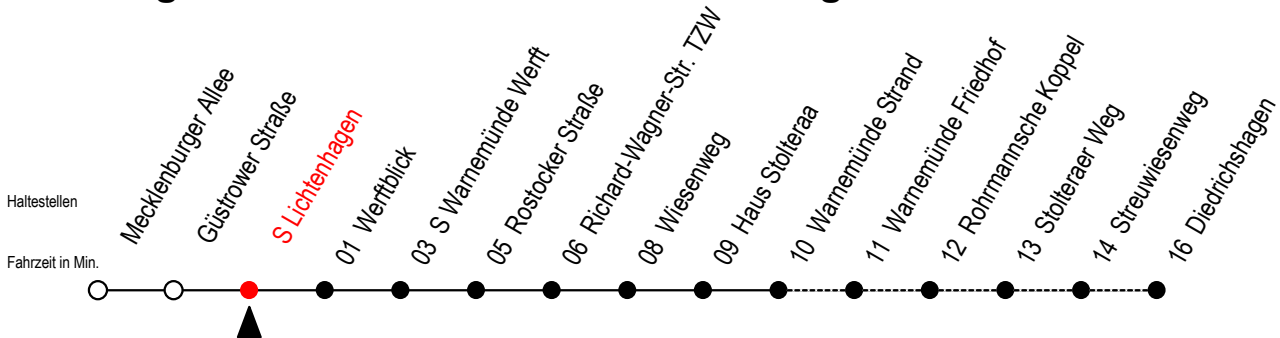

36 s Lichtenhagen

Gültig ab 01.05.2023

Alle Angaben ohne Gewähr

Richtung: Warnemünde Strand / Diedrichshagen

Uhr Montag - Freitag

4	23 ^D	53 ^D
5	08	23 ^D 38 53 ^D
6	08	21 36 51
7	06	21 36 51
8	06	21 36 51
9	06	21 36 51
10	06	21 36 51
11	06	21 36 51
12	06	21 36 51
13	06	21 36 51
14	06	21 36 51
15	06	21 36 51
16	06	21 36 51
17	06	21 36 51
18	06	21 36 51
19	06	21 36 51
20	06	21 ^D 36 51 ^D
21	06	26 ^D 54 ^D
22	24 ^D	54 ^D
23	24 ^D	54 ^D
0	24	

Uhr Samstag

4	23 ^D	53 ^D
5	23 ^D	53 ^D
6	23 ^D	53 ^D
7	23 ^D	53
8	08	23 38 53
9	08	23 38 53
10	08	21 36 51
11	06	13 21 28 36 43 51 58
12	06	13 21 28 36 43 51 58
13	06	13 21 28 36 43 51 58
14	06	13 21 28 36 43 51 58
15	06	13 21 28 36 43 51 58
16	06	13 21 28 36 43 51 58
17	06	13 21 28 36 43 51 58
18	06	13 21 28 36 43 51 58
19	06	21 36 51
20	06	21 ^D 36 51 ^D
21	06	26 ^D 54 ^D
22	24 ^D	54 ^D
23	24 ^D	54 ^D
0	23	

D = fährt bis Diedrichshagen

Servicetelefon: 0381 / 8021900