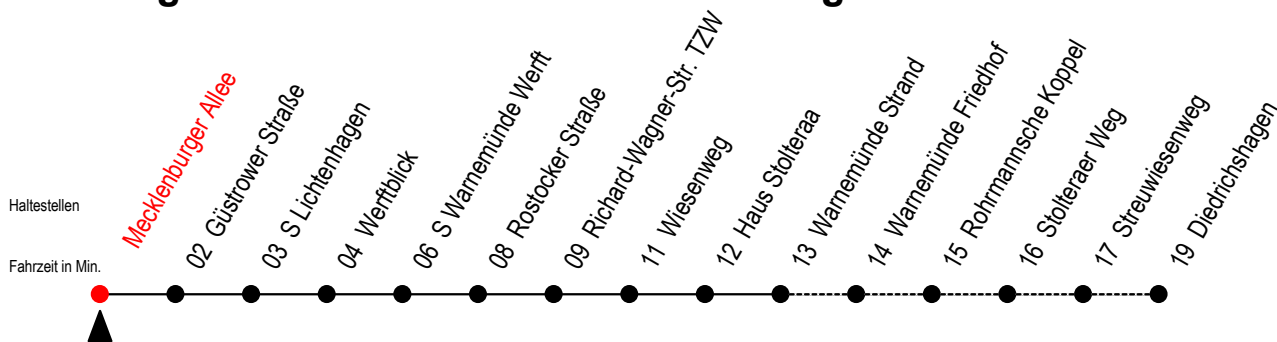

36 Mecklenburger Allee

Gültig ab 01.05.2023

Alle Angaben ohne Gewähr

Richtung: Warnemünde Strand / Diedrichshagen

Uhr Montag - Freitag

4	19 ^D	49 ^D
5	04	19 ^D 34 49 ^D
6	04	17 32 47
7	02	17 32 47
8	02	17 32 47
9	02	17 32 47
10	02	17 32 47
11	02	17 32 47
12	02	17 32 47
13	02	17 32 47
14	02	17 32 47
15	02	17 32 47
16	02	17 32 47
17	02	17 32 47
18	02	17 32 47
19	02	17 32 47
20	02	17 ^D 32 47 ^D
21	02	22 ^D 50 ^D
22	20 ^D	50 ^D
23	20 ^D	50 ^D
0	20	

Uhr Samstag

4	19 ^D	49 ^D
5	19 ^D	49 ^D
6	19 ^D	49 ^D
7	19 ^D	49
8	04	19 34 49
9	04	19 34 49
10	04	17 32 47
11	02	09 17 24 32 39 47 54
12	02	09 17 24 32 39 47 54
13	02	09 17 24 32 39 47 54
14	02	09 17 24 32 39 47 54
15	02	09 17 24 32 39 47 54
16	02	09 17 24 32 39 47 54
17	02	09 17 24 32 39 47 54
18	02	09 17 24 32 39 47 54
19	02	17 32 47
20	02	17 ^D 32 47 ^D
21	02	22 ^D 50 ^D
22	20 ^D	50 ^D
23	20 ^D	50 ^D
0	20	

D = fährt bis Diedrichshagen

Servicetelefon: 0381 / 8021900