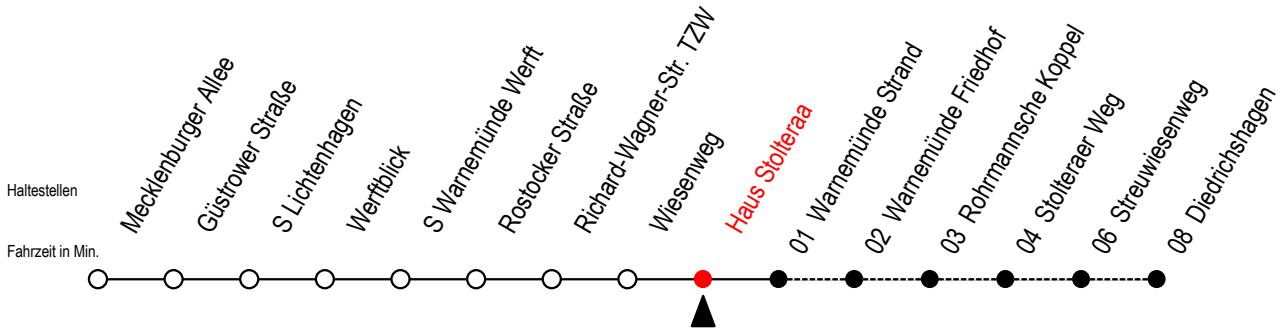

# 36 Haus Stolteraa

Gültig ab 01.05.2023

Alle Angaben ohne Gewähr

Richtung: Warnemünde Strand / Diedrichshagen

Uhr Montag - Freitag					Uhr Samstag					Uhr Sonntag - Feiertag					
4	31 <sup>D</sup>				4	32 <sup>D</sup>				4	32 <sup>D</sup>				
5	01 <sup>D</sup>	16	31 <sup>D</sup>	46	5	02 <sup>D</sup>	32 <sup>D</sup>			5	02 <sup>D</sup>	32 <sup>D</sup>			
6	01 <sup>D</sup>	16	31	46	6	02 <sup>D</sup>	32 <sup>D</sup>			6	02 <sup>D</sup>	32 <sup>D</sup>			
7	01	16	31	46	7	02 <sup>D</sup>	32 <sup>D</sup>			7	02 <sup>D</sup>	32 <sup>D</sup>			
8	01	16	31	46	8	02	17	32	47	8	02 <sup>D</sup>	32	48		
9	01	16	31	46	9	02	17	32	47	9	03	18	33	48	
10	01	16	31	46	10	02	17	31	46	10	03	18	33	48	
11	01	16	31	46	11	01	16	23	31	38	11	03	18	33	48
						46	53					59			
12	01	16	31	46	12	01	08	16	23	31	12	09	19	29	39
						38	46	53				49	59		
13	01	16	31	46	13	01	08	16	23	31	13	09	19	29	39
						38	46	53				49	59		
14	01	16	31	46	14	01	08	16	23	31	14	09	19	29	39
						38	46	53				49	59		
15	01	16	31	46	15	01	08	16	23	31	15	09	19	29	39
						38	46	53				49	59		
16	01	16	31	46	16	01	08	16	23	31	16	09	19	29	39
						38	46	53				49	59		
17	01	16	31	46	17	01	08	16	23	31	17	09	19	29	39
						38	46	53				49	59		
18	01	16	31	46	18	01	08	16	23	31	18	09	19	29	39
						38	46	53				49			
19	01	16	31	46	19	01	08	16	31	46	19	03	18	33	48
20	01	16	31 <sup>D</sup>	46	20	01	16	31 <sup>D</sup>	46		20	03	18	33 <sup>D</sup>	48
21	01 <sup>D</sup>	16	34 <sup>D</sup>		21	01 <sup>D</sup>	16	34 <sup>D</sup>			21	03 <sup>D</sup>	18	32 <sup>D</sup>	
22	02 <sup>D</sup>	32 <sup>D</sup>			22	02 <sup>D</sup>	32 <sup>D</sup>				22	02 <sup>D</sup>	32 <sup>D</sup>		
23	02 <sup>D</sup>	32 <sup>D</sup>			23	02 <sup>D</sup>	32 <sup>D</sup>				23	02 <sup>D</sup>	32 <sup>D</sup>		
0	02 <sup>D</sup>	32			0	02 <sup>D</sup>	31				0	02 <sup>D</sup>	31		

D = fährt bis Diedrichshagen

Servicetelefon: 0381 / 8021900