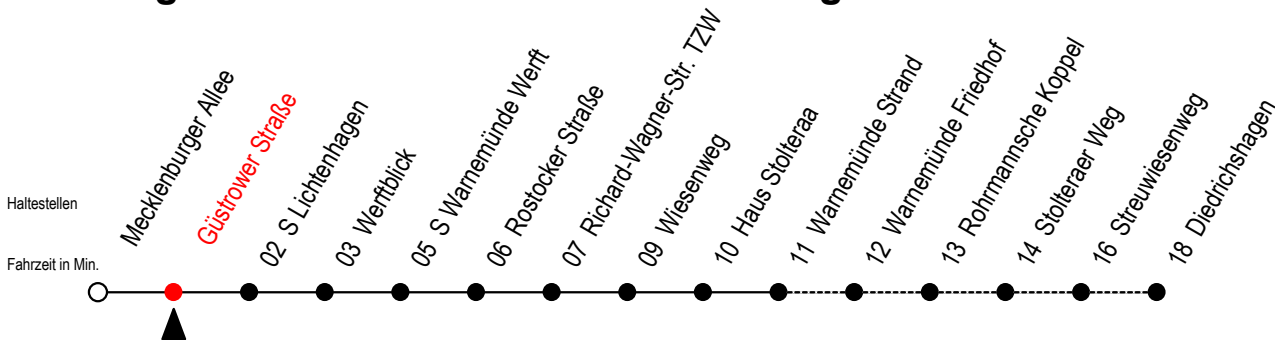

36 Güstrower Straße

Gültig ab 01.05.2023

Alle Angaben ohne Gewähr

Richtung: Warnemünde Strand / Diedrichshagen

Uhr Montag - Freitag

4	21 ^D	51 ^D
5	06	21 ^D 36 51 ^D
6	06	19 34 49
7	04	19 34 49
8	04	19 34 49
9	04	19 34 49
10	04	19 34 49
11	04	19 34 49
12	04	19 34 49
13	04	19 34 49
14	04	19 34 49
15	04	19 34 49
16	04	19 34 49
17	04	19 34 49
18	04	19 34 49
19	04	19 34 49
20	04	19 ^D 34 49 ^D
21	04	24 ^D 52 ^D
22	22 ^D	52 ^D
23	22 ^D	52 ^D
0	22	

Uhr Samstag

4	21 ^D	51 ^D
5	21 ^D	51 ^D
6	21 ^D	51 ^D
7	21 ^D	51
8	06	21 36 51
9	06	21 36 51
10	06	19 34 49
11	04	11 19 26 34 41 49 56
12	04	11 19 26 34 41 49 56
13	04	11 19 26 34 41 49 56
14	04	11 19 26 34 41 49 56
15	04	11 19 26 34 41 49 56
16	04	11 19 26 34 41 49 56
17	04	11 19 26 34 41 49 56
18	04	11 19 26 34 41 49 56
19	04	19 34 49
20	04	19 ^D 34 49 ^D
21	04	24 ^D 52 ^D
22	22 ^D	52 ^D
23	22 ^D	52 ^D
0	21	

Uhr Sonntag - Feiertag

4	21 ^D	51 ^D
5	21 ^D	51 ^D
6	21 ^D	51 ^D
7	21 ^D	51 ^D
8	21	37 52
9	07	22 37 52
10	07	22 37 52
11	07	22 37 48 58
12	08	18 28 38 48 58
13	08	18 28 38 48 58
14	08	18 28 38 48 58
15	08	18 28 38 48 58
16	08	18 28 38 48 58
17	08	18 28 38 48 58
18	08	18 28 38 52
19	07	22 37 52
20	07	22 ^D 37 52 ^D
21	07	22 ^D 52 ^D
22	22 ^D	52 ^D
23	22 ^D	52 ^D
0	21	

D = fährt bis Diedrichshagen

Servicetelefon: 0381 / 8021900